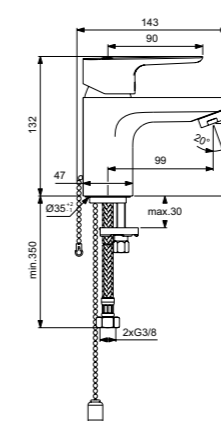

С цепочкой
Картридж на керамических дисках FirmaFlow®
Поставляется с гибкой подводкой G3/8 PEX
Аэратор с ограничением потока 5 л/мин
Система монтажа EasyFix® (облегченный монтаж)
Покрытие SmartShine®
Картридж LightMove®
Комфортное расстояние:
Высота 70 мм