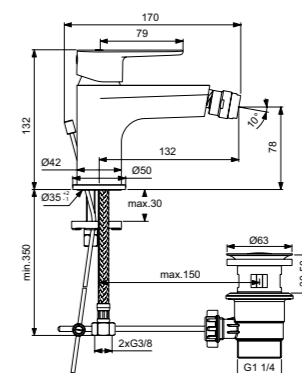

BC498AA
Пластиковый донный клапан
BC705AA
Металлический донный клапан
Картридж на керамических дисках FirmaFlow®
Система монтажа EasyFix® (облегченный монтаж)
Тонкий аэратор с ограничением потока 5 л/мин
Поставляется с гибкой подводкой G3/8 PEX
Покрытие SmartShine®
Картридж LightMove®