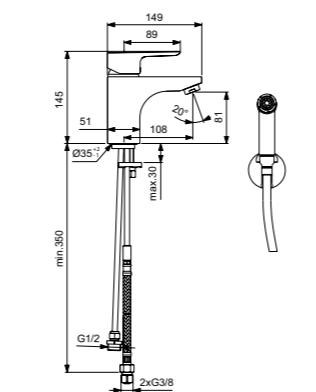

Картридж на керамических дисках FirmaFlow®
Ограничитель максимальной температуры воды (доступна предустановленная опция)
Литой корпус из латуни
Аэратор Cascade M24x1
Система монтажа EasyFix® (облегченный монтаж)
Поставляется с гибкой подводкой G3/8 PEX
Гигиенический душ с кнопкой включения/выключения
Настенный держатель для гибкого шланга 1800 мм
Обратный клапан