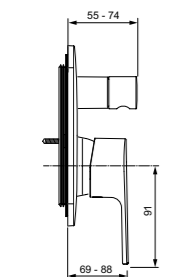

Картридж на керамических дисках
С Комплектом № 1
A1300NU

Картридж на керамических дисках
С Комплектом № 1
(A1300NU)
Серый жемчуг / Хром

Картридж с функцией HWTC
(ограничение максимальной
температуры горячей воды)
Комплект № 1
заказывается дополнительно
A1300NU

Картридж с функцией Click
(ограничение максимальной
температуры горячей воды)
Комплект № 1
заказывается дополнительно
A1300NU

Картридж с функцией HWTC
(ограничение максимальной
температуры горячей воды)
Ппереключатель ванна/душ
с вытяжной кнопкой
(металлический)
Комплект № 1 EasyBox
заказывается дополнительно
A1000NU

Картридж на керамических дисках
Комплект № 1
заказывается отдельно
A1000NU