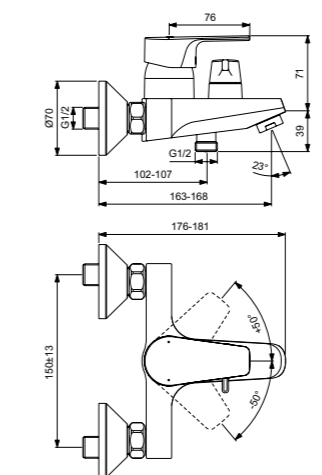

Cerafine D
Настенный смеситель для ванны/душа
BC494U8

Картридж на керамических дисках FirmaFlow®
Технология Click (ограничение потока воды)
Обратный клапан
Керамический переключатель ванна/душ
Покрытие SmartShine®
Картридж LightMove®
Серый жемчуг / Хром