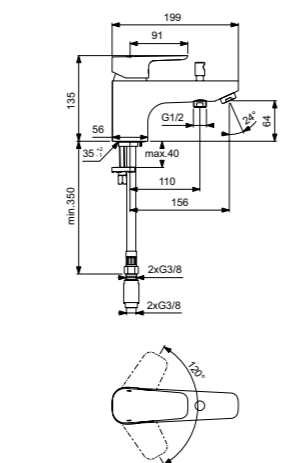

Керамический картридж с технологией Click (ограничение потока воды)
Система монтажа EasyFix® (облегченный монтаж)
Ограничитель максимальной температуры воды (доступна предустановленная функция)
Аэратор Pertator
Поставляется с гибкой подводкой G3/8 PEX
Автоматический переключатель ванна/душ