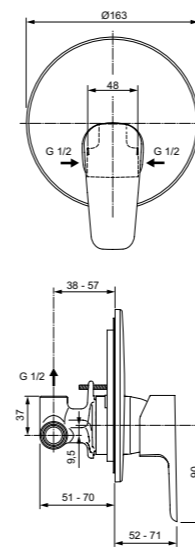

Картридж с функцией Click (ограничение потока воды)
Комплект № 1 + Комплект № 2 (полный комплект)