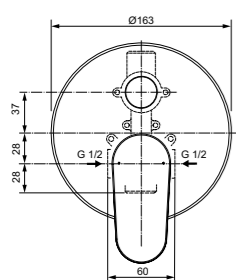

Картридж на керамических дисках
С Комплектом №1
A1300NU
Матовый черный

Картридж на керамических дисках
Комплект № 1
заказывается дополнительно
A1300NU

Картридж с функцией HWTC
(ограничение максимальной
температуры горячей воды)
Переключатель ванна/душ
с вытяжной кнопкой
(металлический)
Комплект №1 EasyBox
заказывается дополнительно
A1000NU

Картридж с функцией HWTC
(ограничение максимальной
температуры горячей воды)
Комплект № 1 EasyBox
заказывается дополнительно
A1000NU