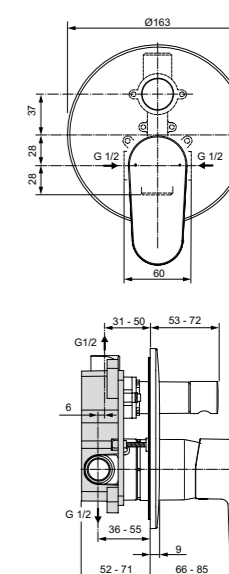

Картридж на керамических дисках
С Комплектом № 1
A1300NU

Cerafine O
**Встраиваемый
смеситель для ванны/душа**
Комплект № 1 + Комплект № 2
A7193U4

Cerafine O
**Встраиваемый
смеситель для ванны/душа**
Комплект № 2
A7195AA