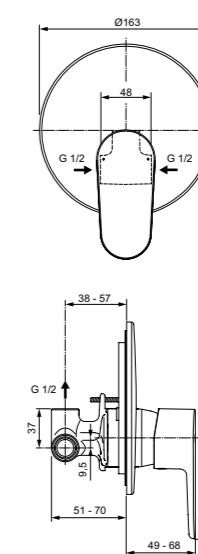

Картридж на керамических дисках
С Комплектом № 1
A1300NU

Cerafine O
**Встраиваемый
смеситель для ванны/душа**
Комплект № 1 + Комплект № 2
A7193U4

Cerafine O
**Встраиваемый
смеситель для ванны/душа**
Комплект № 2
A7195AA