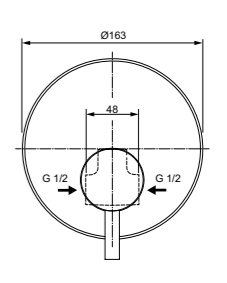

Ceraline
**Настенный смеситель
для душа**
BC200U4

Картридж на керамических дисках
Ограничитель температуры воды
Стандартные S-соединения
размером от 137 мм до 163 мм
Покрытие SmartShine®
Матовый черный/хром

Ceraline
**Настенный смеситель
для душа**
BC200U5

Картридж на керамических дисках
Ограничитель температуры воды
Стандартные S-соединения
размером от 137 мм до 163 мм
Покрытие SmartShine®
Матовый белый/хром

Картридж на керамических дисках
Ограничитель температуры воды
Стандартные S-соединения
размером от 137 мм до 163 мм
С душевым комплектом
Покрытие SmartShine®

Ceraline
**Настенный смеситель
для ванны/душа**
BC199AA

Картридж на керамических дисках
Ограничитель температуры воды
Обратный клапан
Стандартные S-соединения
с шумопоглотителями
Скрытый азратор
Автоматический переключатель
ванна/душ
Покрытие SmartShine®

Ceraline
**Настенный смеситель
для ванны/душа**
BC199U4

Картридж на керамических дисках
Ограничитель температуры воды
Обратный клапан
Стандартные S-соединения
с шумопоглотителями
Скрытый азратор
Автоматический переключатель
ванна/душ
Покрытие SmartShine®
Матовый черный/хром

Ceraline
**Настенный смеситель
для ванны/душа**
BC199U5

Картридж на керамических дисках
Ограничитель температуры воды
Обратный клапан
Стандартные S-соединения
с шумопоглотителями
Скрытый азратор
Автоматический переключатель
ванна/душ
Покрытие SmartShine®
Матовый белый/хром

Ceraline
**Встраиваемый смеситель
для ванны/душа**
Комплекты № 1 + № 2
A6939AA

Картридж с функцией Click
(ограничение потока воды)
Автоматический переключатель
ванна/душ
С Комплектом № 1
A1300NU
Покрытие SmartShine®

Ceraline
**Встраиваемый смеситель
для душа**
Комплекты № 1 + № 2
A6940AA