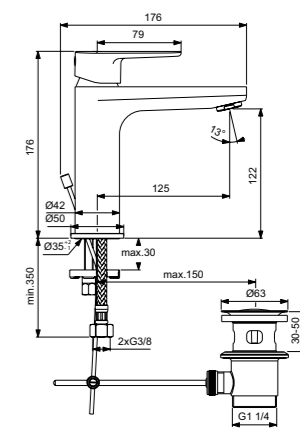

Металлический донный клапан
Картридж на керамических дисках FirmaFlow®
Технология Click (ограничение потока воды)
Система монтажа EasyFix® (облегченный монтаж)
Тонкий аэратор с ограничением потока 5 л/мин
Поставляется с гибкой подводкой G3/8 PEX
Покрытие SmartShine®
Картридж LightMove®
Комфортное расстояние: Высота 120 мм
Матовый черный