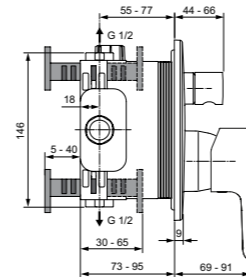

Картридж с функцией HWTC
(ограничение максимальной
температуры горячей воды)
Ппереключатель ванна/душ
с вытяжной кнопкой
(металлический)
Комплект № 1 EasyBox
заказывается дополнительно
A1000NU

Картридж на керамических дисках
Комплект № 1
заказывается отдельно
A1000NU