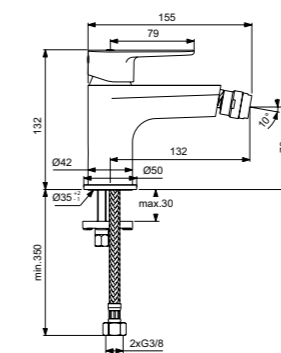

Без донного клапана
Картридж на керамических дисках FirmaFlow®
Система монтажа EasyFix® (облегченный монтаж)
Тонкий аэратор с ограничением потока 5 л/мин
Поставляется с гибкой подводкой G3/8 PEX
Покрытие SmartShine®
Картридж LightMove®