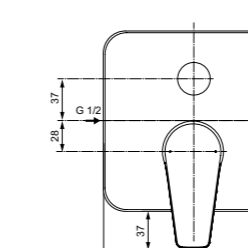

Картридж на керамических дисках
С Комплектом № 1
A1300NU

Картридж на керамических дисках
С Комплектом № 1
(A1300NU)
Серый жемчуг / Хром

Картридж с функцией HWTC
(ограничение максимальной
температуры горячей воды)
Комплект № 1
заказывается дополнительно
A1300NU

Картридж с функцией Click
(ограничение максимальной
температуры горячей воды)
Комплект № 1
заказывается дополнительно
A1300NU

Картридж с функцией HWTC
(ограничение максимальной
температуры горячей воды)
Ппереключатель ванна/душ
с вытяжной кнопкой
(металлический)
Комплект № 1 EasyBox
заказывается дополнительно
A1000NU

Картридж на керамических дисках
Комплект № 1
заказывается отдельно
A1000NU