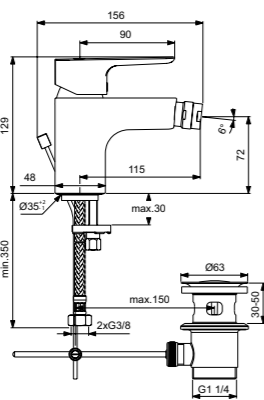

Металлический донный клапан
Картридж на керамических дисках FirmaFlow®
Ограничитель максимальной температуры воды (доступна предустановленная опция)
Система монтажа EasyFix® (облегченный монтаж)
Литой корпус из латуни
Аэратор регулируемый, на шаровом шарнире M24x1
Соединение для гибких шлангов системы подачи воды G3/8"