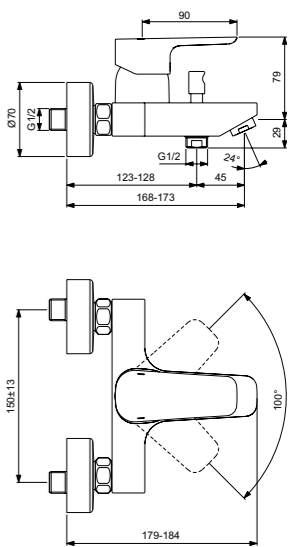

Картридж на керамических дисках FirmaFlow®
Ограничитель максимальной температуры воды (доступен в предустановленной опции)
Автоматический переключатель ванна/душ
S-соединения с шумопоглотителями
Аэратор Cascade
Обратный клапан