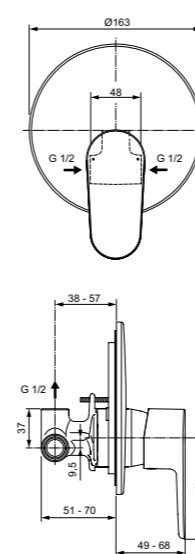

Картридж на керамических дисках
С Комплектом № 1
A1300NU

Cerafine O
**Встраиваемый
смеситель для ванны/душа**
Комплект № 1 + Комплект № 2
A7193U4

Cerafine O
**Встраиваемый
смеситель для ванны/душа**
Комплект № 2
A7195AA