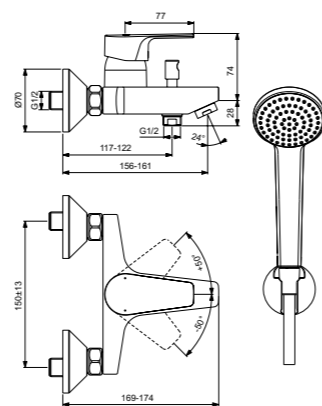

Cerafine D
Настенный смеситель для ванны/душа с душевым комплектом
BC693AA

Картридж на керамических дисках FirmaFlow®
Технология Click (ограничение потока воды)
Обратный клапан
Автоматический переключатель ванна/душ
Фиксированный настенный держатель
Металлический шланг 1500 мм
Душевая лейка Idealrain 100 мм – 1 функциональная
Покрытие SmartShine®
Картридж LightMove®