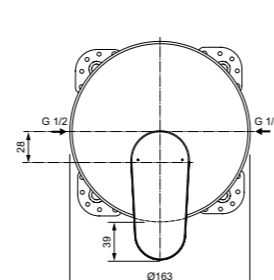

Картридж на керамических дисках
С Комплектом №1
A1300NU
Матовый черный

Картридж на керамических дисках
Комплект № 1
заказывается дополнительно
A1300NU

Картридж с функцией HWTC
(ограничение максимальной
температуры горячей воды)
Переключатель ванна/душ
с вытяжной кнопкой
(металлический)
Комплект №1 EasyBox
заказывается дополнительно
A1000NU

Картридж с функцией HWTC
(ограничение максимальной
температуры горячей воды)
Комплект № 1 EasyBox
заказывается дополнительно
A1000NU