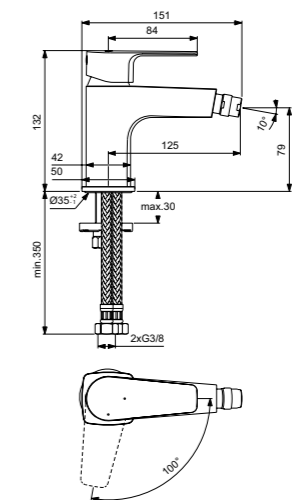

Без донного клапана

Технология BlueStart®

Картридж на керамических дисках FirmaFlow®

Система монтажа EasyFix® (облегченный монтаж)

Тонкий аэратор с ограничением потока 5 л/мин

Поставляется с гибкой подводкой G3/8 PEX

Шаровый шарнир M18x2

Покрытие SmartShine®

Картридж LightMove®