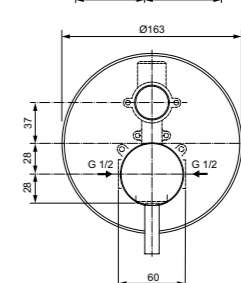

Ceraline
**Настенный смеситель
для душа**
BC200U4

Картридж на керамических дисках
Ограничитель температуры воды
Стандартные S-соединения
размером от 137 мм до 163 мм
Покрытие SmartShine®
Матовый черный/хром

Ceraline
**Настенный смеситель
для душа**
BC200U5

Картридж на керамических дисках
Ограничитель температуры воды
Стандартные S-соединения
размером от 137 мм до 163 мм
Покрытие SmartShine®
Матовый белый/хром

Картридж на керамических дисках
Ограничитель температуры воды
Стандартные S-соединения
размером от 137 мм до 163 мм
С душевым комплектом
Покрытие SmartShine®

Ceraline
**Настенный смеситель
для ванны/душа**
BC199AA

Картридж на керамических дисках
Ограничитель температуры воды
Обратный клапан
Стандартные S-соединения
с шумопоглотителями
Скрытый азратор
Автоматический переключатель
ванна/душ
Покрытие SmartShine®

Ceraline
**Настенный смеситель
для ванны/душа**
BC199U4

Картридж на керамических дисках
Ограничитель температуры воды
Обратный клапан
Стандартные S-соединения
с шумопоглотителями
Скрытый азратор
Автоматический переключатель
ванна/душ
Покрытие SmartShine®
Матовый черный/хром

Ceraline
**Настенный смеситель
для ванны/душа**
BC199U5

Картридж на керамических дисках
Ограничитель температуры воды
Обратный клапан
Стандартные S-соединения
с шумопоглотителями
Скрытый азратор
Автоматический переключатель
ванна/душ
Покрытие SmartShine®
Матовый белый/хром

Ceraline
**Встраиваемый смеситель
для ванны/душа**
Комплекты № 1 + № 2
A6939AA

Картридж с функцией Click
(ограничение потока воды)
Автоматический переключатель
ванна/душ
С Комплектом № 1
A1300NU
Покрытие SmartShine®

Ceraline
**Встраиваемый смеситель
для душа**
Комплекты № 1 + № 2
A6940AA