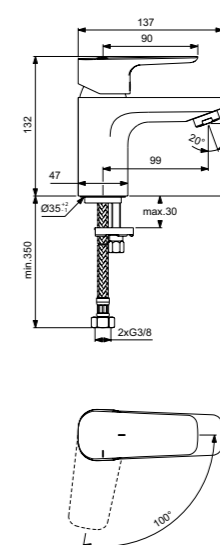

Без донного клапана
Технология BlueStart®
Картридж на керамических дисках FirmaFlow®
Поставляется с гибкой подводкой G3/8 PEX
Аэратор с ограничением потока 5 л/мин
Система монтажа EasyFix® (облегченный монтаж)
Покрытие SmartShine®
Картридж LightMove®
Комфортное расстояние:
Высота 70 мм