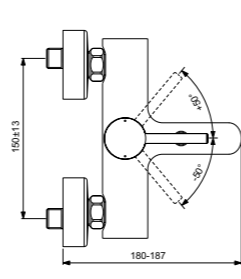

Ceraline
**Настенный смеситель
для душа**
BC200U4

Картридж на керамических дисках
Ограничитель температуры воды
Стандартные S-соединения
размером от 137 мм до 163 мм
Покрытие SmartShine®
Матовый черный/хром

Ceraline
**Настенный смеситель
для душа**
BC200U5

Картридж на керамических дисках
Ограничитель температуры воды
Стандартные S-соединения
размером от 137 мм до 163 мм
Покрытие SmartShine®
Матовый белый/хром

Картридж на керамических дисках
Ограничитель температуры воды
Стандартные S-соединения
размером от 137 мм до 163 мм
С душевым комплектом
Покрытие SmartShine®

Ceraline
**Настенный смеситель
для ванны/душа**
BC199AA

Картридж на керамических дисках
Ограничитель температуры воды
Обратный клапан
Стандартные S-соединения
с шумопоглотителями
Скрытый азратор
Автоматический переключатель
ванна/душ
Покрытие SmartShine®

Ceraline
**Настенный смеситель
для ванны/душа**
BC199U4

Картридж на керамических дисках
Ограничитель температуры воды
Обратный клапан
Стандартные S-соединения
с шумопоглотителями
Скрытый азратор
Автоматический переключатель
ванна/душ
Покрытие SmartShine®
Матовый черный/хром

Ceraline
**Настенный смеситель
для ванны/душа**
BC199U5

Картридж на керамических дисках
Ограничитель температуры воды
Обратный клапан
Стандартные S-соединения
с шумопоглотителями
Скрытый азратор
Автоматический переключатель
ванна/душ
Покрытие SmartShine®
Матовый белый/хром

Ceraline
**Встраиваемый смеситель
для ванны/душа**
Комплекты № 1 + № 2
A6939AA

Картридж с функцией Click
(ограничение потока воды)
Автоматический переключатель
ванна/душ
С Комплектом № 1
A1300NU
Покрытие SmartShine®

Ceraline
**Встраиваемый смеситель
для душа**
Комплекты № 1 + № 2
A6940AA