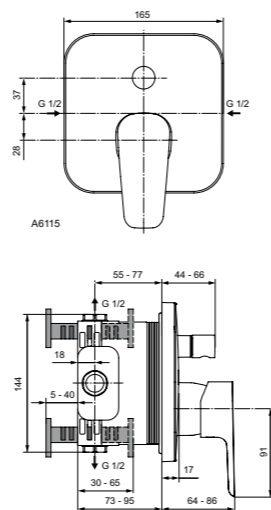

Картридж на керамических дисках
Ограничитель максимальной температуры воды (доступна предустановленная опция)
Комплект № 1 EasyBox заказывается дополнительно A1000NU

Ceraplan III
Встраиваемый смеситель для душа
Комплекты № 1 + № 2
A6382AA