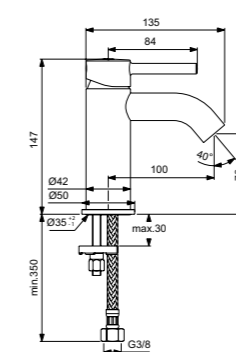

Без донного клапана

Система монтажа EasyFix®
(облегченный монтаж)

Скрытый аэратор
с ограничением потока 5 л/мин

Картридж на керамических дисках

Ограничитель температуры воды

Поставляется с гибкой
подводкой G3/8 PEX

Покрытие SmartShine®

Комфортное расстояние:
Высота 80 мм