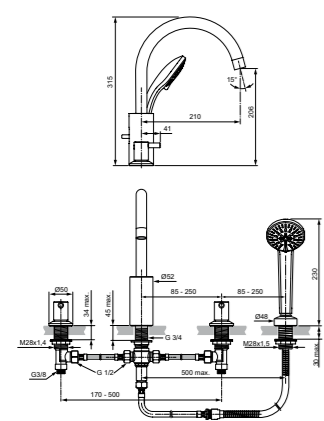

Правая и левая керамические
кранбуксы G1/2 90°
Душевая лейка Idealrain 80
мм – 3 функциональная
Металлический шланг с
двойным обжимом
Металлические рукоятки
Ручной переключатель ванна/душ
Аэратор
Крепежные гайки обода G1/2
с системой уплотнения для
подсоединения к системе
подачи воды
Покрытие SmartShine®