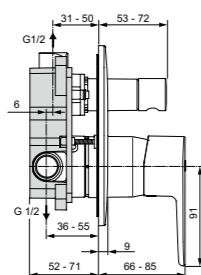

Картридж на керамических дисках
С Комплектом №1
A1300NU
Матовый черный

Картридж на керамических дисках
Комплект № 1
заказывается дополнительно
A1300NU

Картридж с функцией HWTC
(ограничение максимальной
температуры горячей воды)
Переключатель ванна/душ
с вытяжной кнопкой
(металлический)
Комплект №1 EasyBox
заказывается дополнительно
A1000NU

Картридж с функцией HWTC
(ограничение максимальной
температуры горячей воды)
Комплект № 1 EasyBox
заказывается дополнительно
A1000NU