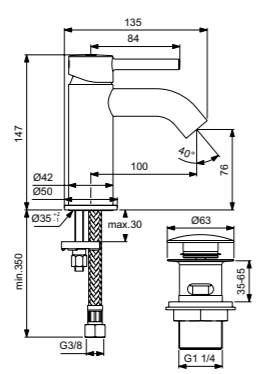

Металлический донный
клапан со щелчком
Картридж на керамических дисках
Ограничитель температуры воды
Система монтажа EasyFix®
(облегченный монтаж)
Тонкий аэратор
с ограничением потока 5 л/мин
Поставляется с гибкой
подводкой G3/8 PEX
Покрытие SmartShine®