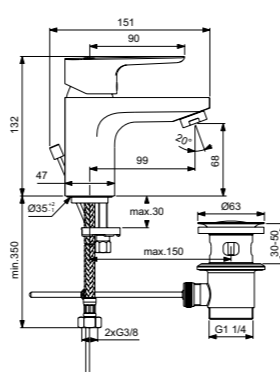

Металлический донный клапан
Картридж на керамических дисках FirmaFlow®
Поставляется с гибкой подводкой G3/8 PEX
Аэратор с ограничением потока 5 л/мин
Система монтажа EasyFix® (облегченный монтаж)
Покрытие SmartShine®
Картридж LightMove®
Комфортное расстояние:
Высота 70 мм