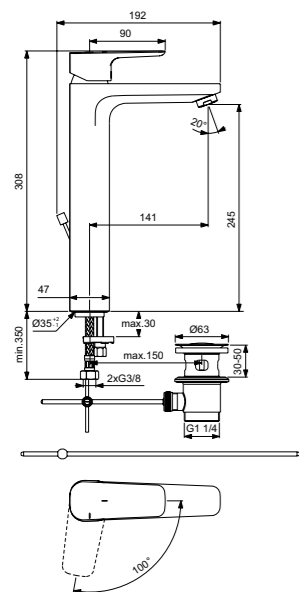

Ceraplan III
Настенный смеситель для ванны с душевым комплектом
B0719AA

Ceraplan III
Смеситель для умывальника-чаши с технологией BlueStart®
BC572AA

Металлический донный клапан
Технология BlueStart®
Картридж на керамических дисках FirmaFlow®
Поставляется с гибкой подводкой G3/8 PEX
Аэратор с ограничением потока 5 л/мин
Система монтажа EasyFix® (облегченный монтаж)
Покрытие SmartShine®
Картридж LightMove®
Комфортное расстояние:
Высота 250 мм

Ceraplan III
Смеситель для биде
BC626AA