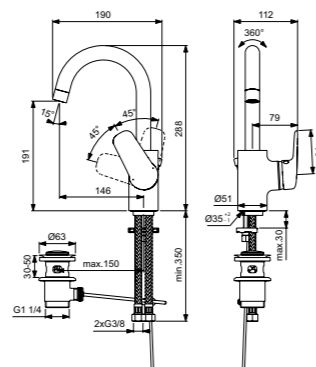

Ceraflex
Смеситель для умывальника
с высоким поворотным
изливом
B1716AA

Трубчатый излив 25 мм (ограничение вращения 120°)
Металлический донный клапан
Картридж на керамических дисках FirmaFlow®
Технология Click (ограничение потока воды)
Аэратор 24x1
Система монтажа EasyFix® (облегченный монтаж)
Поставляется с гибкой подводкой G3/8 PEX
Ограничение максимальной температуры воды (доступна предустановленная опция)
Покрытие SmartShine®
Картридж LightMove®
Комфортное расстояние: Высота 190 мм