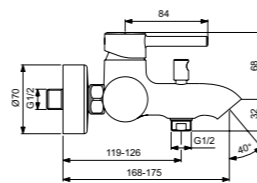

Ceraline
**Настенный смеситель
для душа**
BC200U4

Картридж на керамических дисках
Ограничитель температуры воды
Стандартные S-соединения
размером от 137 мм до 163 мм
Покрытие SmartShine®
Матовый черный/хром

Ceraline
**Настенный смеситель
для душа**
BC200U5

Картридж на керамических дисках
Ограничитель температуры воды
Стандартные S-соединения
размером от 137 мм до 163 мм
Покрытие SmartShine®
Матовый белый/хром

Картридж на керамических дисках
Ограничитель температуры воды
Стандартные S-соединения
размером от 137 мм до 163 мм
С душевым комплектом
Покрытие SmartShine®

Ceraline
**Настенный смеситель
для ванны/душа**
BC199AA

Картридж на керамических дисках
Ограничитель температуры воды
Обратный клапан
Стандартные S-соединения
с шумопоглотителями
Скрытый азратор
Автоматический переключатель
ванна/душ
Покрытие SmartShine®

Ceraline
**Настенный смеситель
для ванны/душа**
BC199U4

Картридж на керамических дисках
Ограничитель температуры воды
Обратный клапан
Стандартные S-соединения
с шумопоглотителями
Скрытый азратор
Автоматический переключатель
ванна/душ
Покрытие SmartShine®
Матовый черный/хром

Ceraline
**Настенный смеситель
для ванны/душа**
BC199U5

Картридж на керамических дисках
Ограничитель температуры воды
Обратный клапан
Стандартные S-соединения
с шумопоглотителями
Скрытый азратор
Автоматический переключатель
ванна/душ
Покрытие SmartShine®
Матовый белый/хром

Ceraline
**Встраиваемый смеситель
для ванны/душа**
Комплекты № 1 + № 2
A6939AA

Картридж с функцией Click
(ограничение потока воды)
Автоматический переключатель
ванна/душ
С Комплектом № 1
A1300NU
Покрытие SmartShine®

Ceraline
**Встраиваемый смеситель
для душа**
Комплекты № 1 + № 2
A6940AA