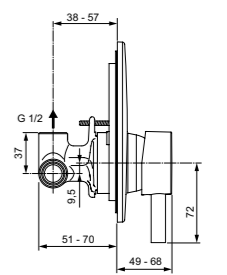

Ceraline
**Настенный смеситель
для душа**
BC200U4

Картридж на керамических дисках
Ограничитель температуры воды
Стандартные S-соединения
размером от 137 мм до 163 мм
Покрытие SmartShine®
Матовый черный/хром

Ceraline
**Настенный смеситель
для душа**
BC200U5

Картридж на керамических дисках
Ограничитель температуры воды
Стандартные S-соединения
размером от 137 мм до 163 мм
Покрытие SmartShine®
Матовый белый/хром

Картридж на керамических дисках
Ограничитель температуры воды
Стандартные S-соединения
размером от 137 мм до 163 мм
С душевым комплектом
Покрытие SmartShine®

Ceraline
**Настенный смеситель
для ванны/душа**
BC199AA

Картридж на керамических дисках
Ограничитель температуры воды
Обратный клапан
Стандартные S-соединения
с шумопоглотителями
Скрытый азратор
Автоматический переключатель
ванна/душ
Покрытие SmartShine®

Ceraline
**Настенный смеситель
для ванны/душа**
BC199U4

Картридж на керамических дисках
Ограничитель температуры воды
Обратный клапан
Стандартные S-соединения
с шумопоглотителями
Скрытый азратор
Автоматический переключатель
ванна/душ
Покрытие SmartShine®
Матовый черный/хром

Ceraline
**Настенный смеситель
для ванны/душа**
BC199U5

Картридж на керамических дисках
Ограничитель температуры воды
Обратный клапан
Стандартные S-соединения
с шумопоглотителями
Скрытый азратор
Автоматический переключатель
ванна/душ
Покрытие SmartShine®
Матовый белый/хром

Ceraline
**Встраиваемый смеситель
для ванны/душа**
Комплекты № 1 + № 2
A6939AA

Картридж с функцией Click
(ограничение потока воды)
Автоматический переключатель
ванна/душ
С Комплектом № 1
A1300NU
Покрытие SmartShine®

Ceraline
**Встраиваемый смеситель
для душа**
Комплекты № 1 + № 2
A6940AA