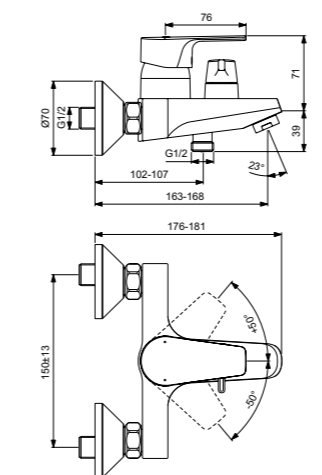

Cerafine D
Настенный смеситель для ванны/душа
BC494AA

Картридж на керамических дисках FirmaFlow®
Технология Click (ограничение потока воды)
Обратный клапан
Керамический переключатель ванна/душ
Покрытие SmartShine®
Картридж LightMove®