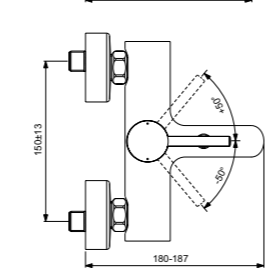

Ceraline
**Настенный смеситель
для душа**
BC200U4

Картридж на керамических дисках
Ограничитель температуры воды
Стандартные S-соединения
размером от 137 мм до 163 мм
Покрытие SmartShine®
Матовый черный/хром

Ceraline
**Настенный смеситель
для душа**
BC200U5

Картридж на керамических дисках
Ограничитель температуры воды
Стандартные S-соединения
размером от 137 мм до 163 мм
Покрытие SmartShine®
Матовый белый/хром

Картридж на керамических дисках
Ограничитель температуры воды
Стандартные S-соединения
размером от 137 мм до 163 мм
С душевым комплектом
Покрытие SmartShine®

Ceraline
**Настенный смеситель
для ванны/душа**
BC199AA

Картридж на керамических дисках
Ограничитель температуры воды
Обратный клапан
Стандартные S-соединения
с шумопоглотителями
Скрытый азратор
Автоматический переключатель
ванна/душ
Покрытие SmartShine®

Ceraline
**Настенный смеситель
для ванны/душа**
BC199U4

Картридж на керамических дисках
Ограничитель температуры воды
Обратный клапан
Стандартные S-соединения
с шумопоглотителями
Скрытый азратор
Автоматический переключатель
ванна/душ
Покрытие SmartShine®
Матовый черный/хром

Ceraline
**Настенный смеситель
для ванны/душа**
BC199U5

Картридж на керамических дисках
Ограничитель температуры воды
Обратный клапан
Стандартные S-соединения
с шумопоглотителями
Скрытый азратор
Автоматический переключатель
ванна/душ
Покрытие SmartShine®
Матовый белый/хром

Ceraline
**Встраиваемый смеситель
для ванны/душа**
Комплекты № 1 + № 2
A6939AA

Картридж с функцией Click
(ограничение потока воды)
Автоматический переключатель
ванна/душ
С Комплектом № 1
A1300NU
Покрытие SmartShine®

Ceraline
**Встраиваемый смеситель
для душа**
Комплекты № 1 + № 2
A6940AA