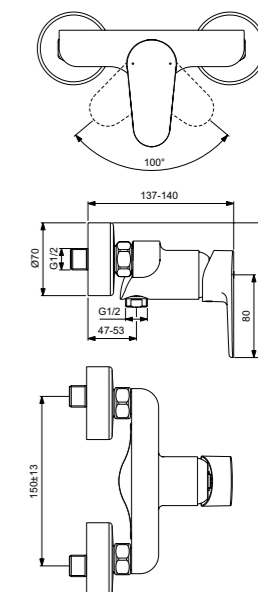

Картридж на керамических дисках FirmaFlow®
Технология Click (ограничение потока воды)
Обратный клапан
Покрытие SmartShine®
Картридж LightMove®