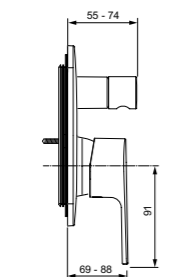

Картридж на керамических дисках
С Комплектом № 1
A1300NU

Картридж на керамических дисках
С Комплектом № 1
(A1300NU)
Серый жемчуг / Хром

Картридж с функцией HWTC
(ограничение максимальной
температуры горячей воды)
Комплект № 1
заказывается дополнительно
A1300NU

Картридж с функцией Click
(ограничение максимальной
температуры горячей воды)
Комплект № 1
заказывается дополнительно
A1300NU

Картридж с функцией HWTC
(ограничение максимальной
температуры горячей воды)
Ппереключатель ванна/душ
с вытяжной кнопкой
(металлический)
Комплект № 1 EasyBox
заказывается дополнительно
A1000NU

Картридж на керамических дисках
Комплект № 1
заказывается отдельно
A1000NU