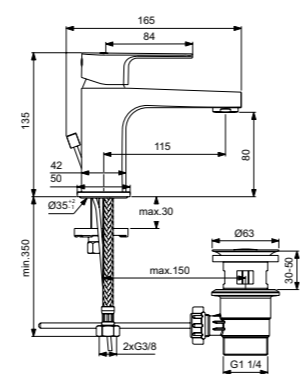

BC684AA
Пластиковый донный клапан
BC685AA
Металлический донный клапан
Картридж на керамических дисках FirmaFlow®
Технология Click (ограничение потока воды)
Система монтажа EasyFix® (облегченный монтаж)
Тонкий аэратор с ограничением потока 5 л/мин
Поставляется с гибкой подводкой G3/8 PEX
Покрытие SmartShine®
Картридж LightMove®
Комфортное расстояние: Высота 80 мм