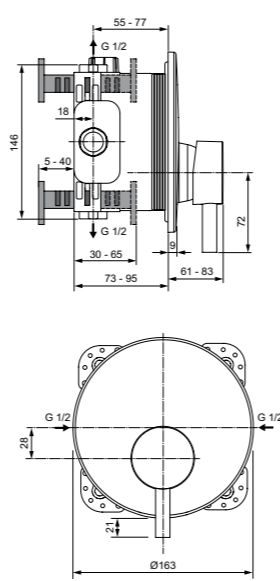

Картридж с функцией HWTC
(ограничение максимальной
температуры горячей воды)
Комплекс № 1 EasyBox
заказывается дополнительно
A1000NU
Покрытие SmartShine®