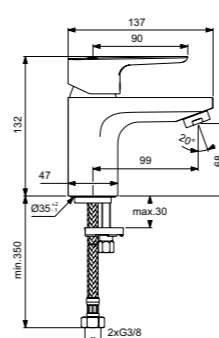

Без донного клапана
Картридж на керамических дисках FirmaFlow®
Поставляется с гибкой подводкой G3/8 PEX
Аэратор с ограничением потока 5 л/мин
Система монтажа EasyFix® (облегченный монтаж)
Покрытие SmartShine®
Картридж LightMove®
Комфортное расстояние:
Высота 70 мм