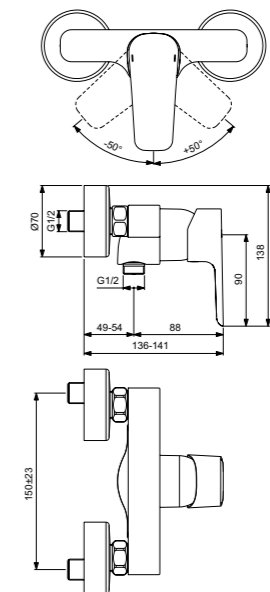

Картридж на керамических дисках FirmaFlow®
Ограничение максимальной температуры воды (доступна предустановленная опция)
Пластиковые накладки на S-соединения
Обратный клапан

Ceraplan III
Настенный смеситель для ванны/душа
B0718AA