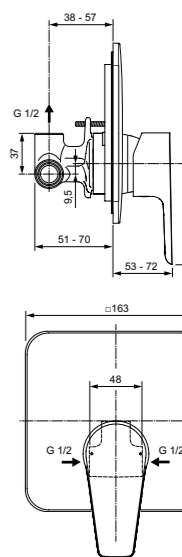

Картридж на керамических дисках
С Комплектом № 1
A1000NU
Серый жемчуг / Хром