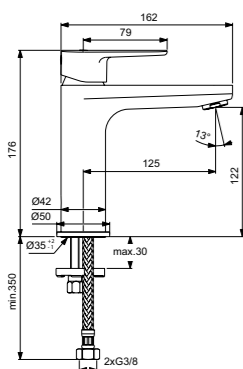

Без донного клапана
Технология BlueStart®
Картридж на керамических дисках FirmaFlow®
Система монтажа EasyFix® (облегченный монтаж)
Тонкий аэратор с ограничением потока 5 л/мин
Поставляется с гибкой подводкой G3/8 PEX
Покрытие SmartShine®
Картридж LightMove®
Комфортное расстояние: Высота 120 мм