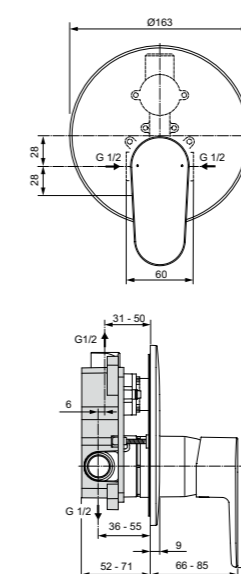

Картридж на керамических дисках
С Комплектом № 1
A1300NU

Cerafine O
**Встраиваемый
смеситель для ванны/душа**
Комплект № 1 + Комплект № 2
A7193U4

Cerafine O
**Встраиваемый
смеситель для ванны/душа**
Комплект № 2
A7195AA