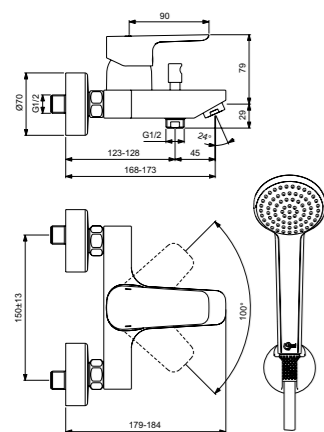

Ceraplan III
Настенный смеситель для ванны с душевым комплектом
B0719AA

Картридж на керамических дисках FirmaFlow®
Ограничитель максимальной температуры воды (доступна предустановленная опция)
Автоматическое переключение ванна/душ
S-соединения с шумопоглотителями
Аэратор Cascade
Обратный клапан
Душевая лейка Idealrain – 1 функциональная
1500 мм шланг для душа
Фиксированный настенный держатель