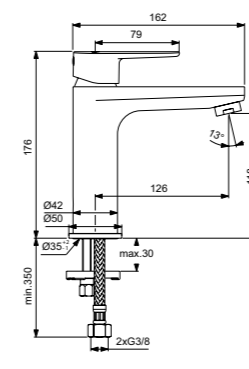

Cerafine O
Смеситель для умывальника Grande
BC554AA

Без донного клапана
Картридж на керамических дисках FirmaFlow®
Технология Click (ограничение потока воды)
Система монтажа EasyFix® (облегченный монтаж)
Тонкий аэратор с ограничением потока 5 л/мин
Поставляется с гибкой подводкой G3/8 PEX
Покрытие SmartShine®
Картридж LightMove®
Комфортное расстояние: Высота 120 мм