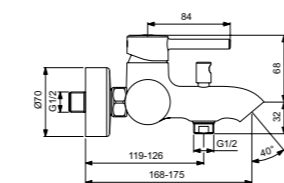

Ceraline
**Настенный смеситель
для душа**
BC200U4

Картридж на керамических дисках
Ограничитель температуры воды
Стандартные S-соединения
размером от 137 мм до 163 мм
Покрытие SmartShine®
Матовый черный/хром

Ceraline
**Настенный смеситель
для душа**
BC200U5

Картридж на керамических дисках
Ограничитель температуры воды
Стандартные S-соединения
размером от 137 мм до 163 мм
Покрытие SmartShine®
Матовый белый/хром

Картридж на керамических дисках
Ограничитель температуры воды
Стандартные S-соединения
размером от 137 мм до 163 мм
С душевым комплектом
Покрытие SmartShine®

Ceraline
**Настенный смеситель
для ванны/душа**
BC199AA

Картридж на керамических дисках
Ограничитель температуры воды
Обратный клапан
Стандартные S-соединения
с шумопоглотителями
Скрытый азратор
Автоматический переключатель
ванна/душ
Покрытие SmartShine®

Ceraline
**Настенный смеситель
для ванны/душа**
BC199U4

Картридж на керамических дисках
Ограничитель температуры воды
Обратный клапан
Стандартные S-соединения
с шумопоглотителями
Скрытый азратор
Автоматический переключатель
ванна/душ
Покрытие SmartShine®
Матовый черный/хром

Ceraline
**Настенный смеситель
для ванны/душа**
BC199U5

Картридж на керамических дисках
Ограничитель температуры воды
Обратный клапан
Стандартные S-соединения
с шумопоглотителями
Скрытый азратор
Автоматический переключатель
ванна/душ
Покрытие SmartShine®
Матовый белый/хром

Ceraline
**Встраиваемый смеситель
для ванны/душа**
Комплекты № 1 + № 2
A6939AA

Картридж с функцией Click
(ограничение потока воды)
Автоматический переключатель
ванна/душ
С Комплектом № 1
A1300NU
Покрытие SmartShine®

Ceraline
**Встраиваемый смеситель
для душа**
Комплекты № 1 + № 2
A6940AA