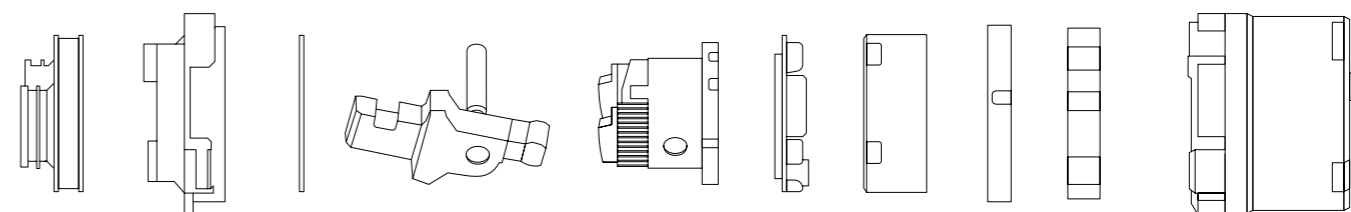

FirmaFlow®

СОВЕРШЕННЫЙ ДИЗАЙН, КОТОРЫЙ ВЫ НИКОГДА НЕ УВИДИТЕ

Являясь окончательным результатом развития оригинального картриджа на керамических дисках, результатом 50 лет работы, линейка FirmaFlow® является бесспорным лидером на рынке благодаря своей инновационной технологии исключительной долговечности, удобству и возможностям регулировок, в два раза превышающим требования отраслевых стандартов.

500,000+
циклов использования,
вдвое больше
установленных
отраслевых норм

95°C
термостойкость

10-15 лет
ежедневного
использования