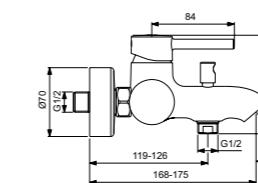

Ceraline
**Настенный смеситель
для душа**
BC200U4

Картридж на керамических дисках
Ограничитель температуры воды
Стандартные S-соединения
размером от 137 мм до 163 мм
Покрытие SmartShine®
Матовый черный/хром

Ceraline
**Настенный смеситель
для душа**
BC200U5

Картридж на керамических дисках
Ограничитель температуры воды
Стандартные S-соединения
размером от 137 мм до 163 мм
Покрытие SmartShine®
Матовый белый/хром

Картридж на керамических дисках
Ограничитель температуры воды
Стандартные S-соединения
размером от 137 мм до 163 мм
С душевым комплектом
Покрытие SmartShine®

Ceraline
**Настенный смеситель
для ванны/душа**
BC199AA

Картридж на керамических дисках
Ограничитель температуры воды
Обратный клапан
Стандартные S-соединения
с шумопоглотителями
Скрытый азратор
Автоматический переключатель
ванна/душ
Покрытие SmartShine®

Ceraline
**Настенный смеситель
для ванны/душа**
BC199U4

Картридж на керамических дисках
Ограничитель температуры воды
Обратный клапан
Стандартные S-соединения
с шумопоглотителями
Скрытый азратор
Автоматический переключатель
ванна/душ
Покрытие SmartShine®
Матовый черный/хром

Ceraline
**Настенный смеситель
для ванны/душа**
BC199U5

Картридж на керамических дисках
Ограничитель температуры воды
Обратный клапан
Стандартные S-соединения
с шумопоглотителями
Скрытый азратор
Автоматический переключатель
ванна/душ
Покрытие SmartShine®
Матовый белый/хром

Ceraline
**Встраиваемый смеситель
для ванны/душа**
Комплекты № 1 + № 2
A6939AA

Картридж с функцией Click
(ограничение потока воды)
Автоматический переключатель
ванна/душ
С Комплектом № 1
A1300NU
Покрытие SmartShine®

Ceraline
**Встраиваемый смеситель
для душа**
Комплекты № 1 + № 2
A6940AA