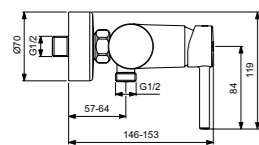

Ceraline
**Настенный смеситель
для душа**
BC200U4

Картридж на керамических дисках
Ограничитель температуры воды
Стандартные S-соединения
размером от 137 мм до 163 мм
Покрытие SmartShine®
Матовый черный/хром

Ceraline
**Настенный смеситель
для душа**
BC200U5

Картридж на керамических дисках
Ограничитель температуры воды
Стандартные S-соединения
размером от 137 мм до 163 мм
Покрытие SmartShine®
Матовый белый/хром

Картридж на керамических дисках
Ограничитель температуры воды
Стандартные S-соединения
размером от 137 мм до 163 мм
С душевым комплектом
Покрытие SmartShine®

Ceraline
**Настенный смеситель
для ванны/душа**
BC199AA

Картридж на керамических дисках
Ограничитель температуры воды
Обратный клапан
Стандартные S-соединения
с шумопоглотителями
Скрытый азратор
Автоматический переключатель
ванна/душ
Покрытие SmartShine®

Ceraline
**Настенный смеситель
для ванны/душа**
BC199U4

Картридж на керамических дисках
Ограничитель температуры воды
Обратный клапан
Стандартные S-соединения
с шумопоглотителями
Скрытый азратор
Автоматический переключатель
ванна/душ
Покрытие SmartShine®
Матовый черный/хром

Ceraline
**Настенный смеситель
для ванны/душа**
BC199U5

Картридж на керамических дисках
Ограничитель температуры воды
Обратный клапан
Стандартные S-соединения
с шумопоглотителями
Скрытый азратор
Автоматический переключатель
ванна/душ
Покрытие SmartShine®
Матовый белый/хром

Ceraline
**Встраиваемый смеситель
для ванны/душа**
Комплекты № 1 + № 2
A6939AA

Картридж с функцией Click
(ограничение потока воды)
Автоматический переключатель
ванна/душ
С Комплектом № 1
A1300NU
Покрытие SmartShine®

Ceraline
**Встраиваемый смеситель
для душа**
Комплекты № 1 + № 2
A6940AA