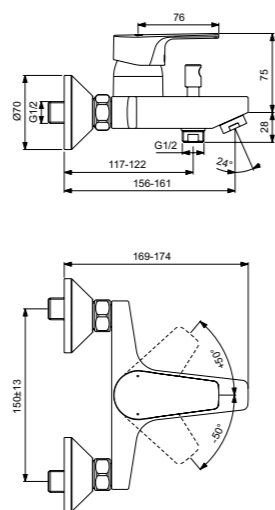

Картридж на керамических дисках FirmaFlow®
Технология Click (ограничение потока воды)
Обратный клапан
Автоматический переключатель ванна/душ
Покрытие SmartShine®
Картридж LightMove®
Серый жемчуг / Хром