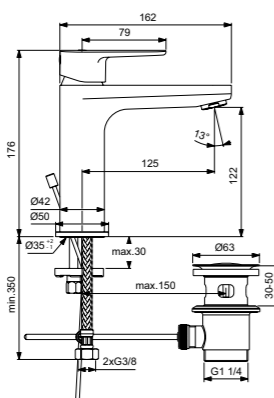

BC701AA
Пластиковый донный клапан
BC702AA
Металлический донный клапан
Технология BlueStart®
Картридж на керамических дисках FirmaFlow®
Система монтажа EasyFix® (облегченный монтаж)
Тонкий аэратор с ограничением потока 5 л/мин
Поставляется с гибкой подводкой G3/8 PEX
Покрытие SmartShine®
Картридж LightMove®
Комфортное расстояние: Высота 120 мм