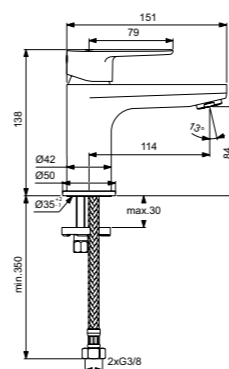

Без донного клапана
Технология BlueStart®
Картридж на керамических дисках FirmaFlow®
Система монтажа EasyFix® (облегченный монтаж)
Тонкий аэратор с ограничением потока 5 л/мин
Поставляется с гибкой подводкой G3/8 PEX
Покрытие SmartShine®
Картридж LightMove®
Комфортное расстояние: Высота 80 мм