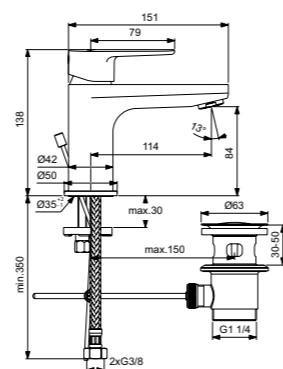

Металлический донный клапан
Картридж на керамических дисках FirmaFlow®
Технология Click (ограничение потока воды)
Система монтажа EasyFix® (облегченный монтаж)
Тонкий аэратор с ограничением потока 5 л/мин
Поставляется с гибкой подводкой G3/8 PEX
Покрытие SmartShine®
Картридж LightMove®
Комфортное расстояние: Высота 80 мм