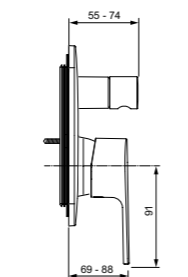

Картридж на керамических дисках
С Комплектом № 1
A1300NU

Картридж на керамических дисках
С Комплектом № 1
(A1300NU)
Серый жемчуг / Хром

Картридж с функцией HWTC
(ограничение максимальной
температуры горячей воды)
Комплект № 1
заказывается дополнительно
A1300NU

Картридж с функцией Click
(ограничение максимальной
температуры горячей воды)
Комплект № 1
заказывается дополнительно
A1300NU

Картридж с функцией HWTC
(ограничение максимальной
температуры горячей воды)
Ппереключатель ванна/душ
с вытяжной кнопкой
(металлический)
Комплект № 1 EasyBox
заказывается дополнительно
A1000NU

Картридж на керамических дисках
Комплект № 1
заказывается отдельно
A1000NU