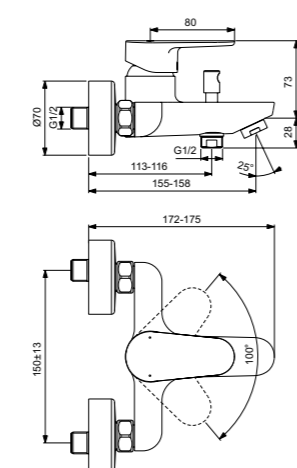

Картридж на керамических дисках FirmaFlow®
Технология Click (ограничение потока воды)
Обратный клапан
Покрытие SmartShine®
Картридж LightMove®
Матовый черный

Cerafine O
Настенный смеситель для ванны/душа
BC500AA

Картридж на керамических дисках FirmaFlow®
Технология Click (ограничение потока воды)
Обратный клапан
Покрытие SmartShine®
Картридж LightMove®

Cerafine O
Настенный смеситель для ванны/душа
BC500U4

Картридж на керамических дисках FirmaFlow®
Технология Click (ограничение потока воды)
Обратный клапан
Покрытие SmartShine®
Картридж LightMove®
Матовый черный

Cerafine O
Настенный смеситель для ванны/душа с душевым комплектом
BC706AA

Картридж на керамических дисках FirmaFlow®
Технология Click (ограничение потока воды)
Обратный клапан
Фиксированный настенный держатель
Металлический шланг 1500 мм
Душевая лейка Idealrain
Покрытие SmartShine®
Картридж LightMove®

Cerafine O
Встраиваемый смеситель для душа Комплект № 1 + Комплект № 2
A7192AA

Картридж на керамических дисках
С Комплектом № 1
A1300NU

Cerafine O
Встраиваемый смеситель для душа Комплект № 2
A7194AA

Картридж на керамических дисках
Комплект № 1
заказывается отдельно
A1300NU

Cerafine O
Встраиваемый смеситель для душа Комплект № 1 + Комплект № 2
A7192U4

Картридж на керамических дисках
С Комплектом № 1
A1300NU
Матовый черный

Cerafine O
Встраиваемый смеситель для ванны/душа Комплект №1 + Комплект № 2
A7193AA

Картридж на керамических дисках
С Комплектом № 1
A1300NU