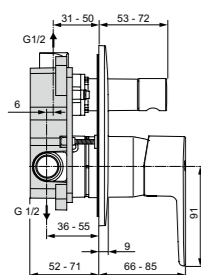

Картридж на керамических дисках
С Комплектом №1
A1300NU
Матовый черный

Картридж на керамических дисках
Комплект № 1
заказывается дополнительно
A1300NU

Картридж с функцией HWTC
(ограничение максимальной
температуры горячей воды)
Переключатель ванна/душ
с вытяжной кнопкой
(металлический)
Комплект №1 EasyBox
заказывается дополнительно
A1000NU

Картридж с функцией HWTC
(ограничение максимальной
температуры горячей воды)
Комплект № 1 EasyBox
заказывается дополнительно
A1000NU