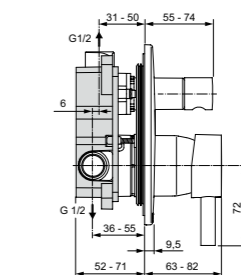

Ceraline
**Настенный смеситель
для душа**
BC200U4

Картридж на керамических дисках
Ограничитель температуры воды
Стандартные S-соединения
размером от 137 мм до 163 мм
Покрытие SmartShine®
Матовый черный/хром

Ceraline
**Настенный смеситель
для душа**
BC200U5

Картридж на керамических дисках
Ограничитель температуры воды
Стандартные S-соединения
размером от 137 мм до 163 мм
Покрытие SmartShine®
Матовый белый/хром

Картридж на керамических дисках
Ограничитель температуры воды
Стандартные S-соединения
размером от 137 мм до 163 мм
С душевым комплектом
Покрытие SmartShine®

Ceraline
**Настенный смеситель
для ванны/душа**
BC199AA

Картридж на керамических дисках
Ограничитель температуры воды
Обратный клапан
Стандартные S-соединения
с шумопоглотителями
Скрытый азратор
Автоматический переключатель
ванна/душ
Покрытие SmartShine®

Ceraline
**Настенный смеситель
для ванны/душа**
BC199U4

Картридж на керамических дисках
Ограничитель температуры воды
Обратный клапан
Стандартные S-соединения
с шумопоглотителями
Скрытый азратор
Автоматический переключатель
ванна/душ
Покрытие SmartShine®
Матовый черный/хром

Ceraline
**Настенный смеситель
для ванны/душа**
BC199U5

Картридж на керамических дисках
Ограничитель температуры воды
Обратный клапан
Стандартные S-соединения
с шумопоглотителями
Скрытый азратор
Автоматический переключатель
ванна/душ
Покрытие SmartShine®
Матовый белый/хром

Ceraline
**Встраиваемый смеситель
для ванны/душа**
Комплекты № 1 + № 2
A6939AA

Картридж с функцией Click
(ограничение потока воды)
Автоматический переключатель
ванна/душ
С Комплектом № 1
A1300NU
Покрытие SmartShine®

Ceraline
**Встраиваемый смеситель
для душа**
Комплекты № 1 + № 2
A6940AA