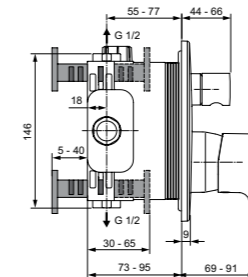

Картридж с функцией HWTC
(ограничение максимальной
температуры горячей воды)
Ппереключатель ванна/душ
с вытяжной кнопкой
(металлический)
Комплект № 1 EasyBox
заказывается дополнительно
A1000NU

Картридж на керамических дисках
Комплект № 1
заказывается отдельно
A1000NU