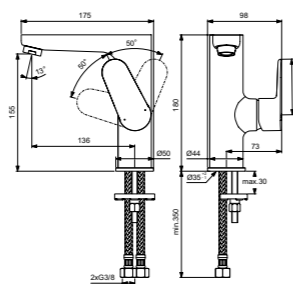

Cerafine O
Смеситель для умывальника Grande с боковой рукояткой
BC555AA

Без донного клапана
Картридж на керамических дисках FirmaFlow®
Система монтажа EasyFix® (облегченный монтаж)
Тонкий аэратор с ограничением потока 5 л/мин
Поставляется с гибкой подводкой G3/8 PEX
Покрытие SmartShine®
Картридж LightMove®
Комфортное расстояние: Высота 155 мм