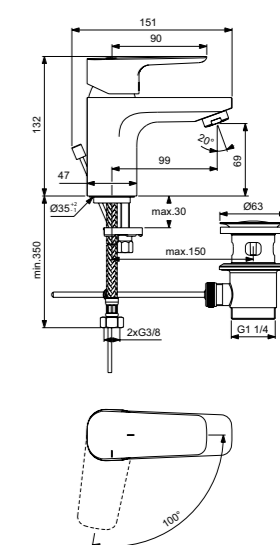

BC566AA
Металлический донный клапан
BC578AA
Пластиковый донный клапан
Технология BlueStart®
Картридж на керамических дисках FirmaFlow®
Поставляется с гибкой подводкой G3/8 PEX
Аэратор с ограничением потока 5 л/мин
Система монтажа EasyFix® (облегченный монтаж)
Покрытие SmartShine®
Картридж LightMove®
Комфортное расстояние:
Высота 70 мм