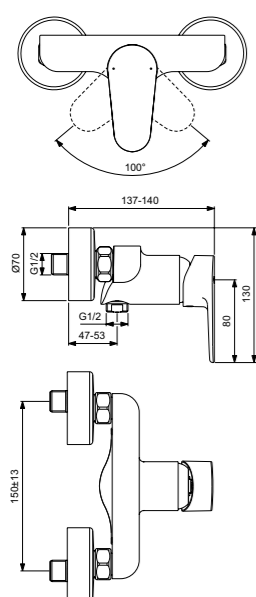

Картридж на керамических дисках FirmaFlow®
Технология Click (ограничение потока воды)
Обратный клапан
Покрытие SmartShine®
Картридж LightMove®
Матовый черный

Cerafine O
Настенный смеситель для ванны/душа
BC500AA

Картридж на керамических дисках FirmaFlow®
Технология Click (ограничение потока воды)
Обратный клапан
Покрытие SmartShine®
Картридж LightMove®

Cerafine O
Настенный смеситель для ванны/душа
BC500U4

Картридж на керамических дисках FirmaFlow®
Технология Click (ограничение потока воды)
Обратный клапан
Покрытие SmartShine®
Картридж LightMove®
Матовый черный

Cerafine O
Настенный смеситель для ванны/душа с душевым комплектом
BC706AA

Картридж на керамических дисках FirmaFlow®
Технология Click (ограничение потока воды)
Обратный клапан
Фиксированный настенный держатель
Металлический шланг 1500 мм
Душевая лейка Idealrain
Покрытие SmartShine®
Картридж LightMove®

Cerafine O
Встраиваемый смеситель для душа Комплект № 1 + Комплект № 2
A7192AA

Картридж на керамических дисках
С Комплектом № 1
A1300NU

Cerafine O
Встраиваемый смеситель для душа Комплект № 2
A7194AA

Картридж на керамических дисках
Комплект № 1
заказывается отдельно
A1300NU

Cerafine O
Встраиваемый смеситель для душа Комплект № 1 + Комплект № 2
A7192U4

Картридж на керамических дисках
С Комплектом № 1
A1300NU
Матовый черный

Cerafine O
Встраиваемый смеситель для ванны/душа Комплект №1 + Комплект № 2
A7193AA

Картридж на керамических дисках
С Комплектом № 1
A1300NU