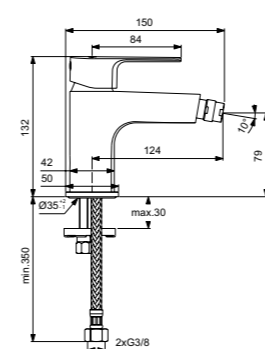

Без донного клапана

Картридж на керамических дисках FirmaFlow®

Система монтажа EasyFix® (облегченный монтаж)

Тонкий аэратор с ограничением потока 5 л/мин

Поставляется с гибкой подводкой G3/8 PEX

Шаровый шарнир M18x2

Покрытие SmartShine®

Картридж LightMove®