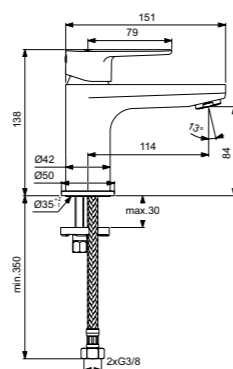

BC696AA
Без донного клапана
B0411AA
Металлический донный клапан
Картридж на керамических дисках FirmaFlow®
Технология Click (ограничение потока воды)
Система монтажа EasyFix® (облегченный монтаж)
Тонкий аэратор с ограничением потока 5 л/мин
Поставляется с гибкой подводкой G3/8 PEX
Покрытие SmartShine®
Картридж LightMove®
Комфортное расстояние: Высота 80 мм