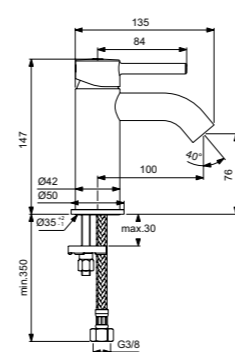

Без донного клапана

Система монтажа EasyFix®
(облегченный монтаж)

Скрытый аэратор
с ограничением потока 5 л/мин

Картридж на керамических дисках

Ограничитель температуры воды

Поставляется с гибкой
подводкой G3/8 PEX

Покрытие SmartShine®

Комфортное расстояние:
Высота 80 мм