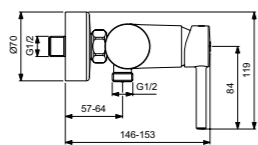

Ceraline
**Настенный смеситель
для душа**
BC200U4

Картридж на керамических дисках
Ограничитель температуры воды
Стандартные S-соединения
размером от 137 мм до 163 мм
Покрытие SmartShine®
Матовый черный/хром

Ceraline
**Настенный смеситель
для душа**
BC200U5

Картридж на керамических дисках
Ограничитель температуры воды
Стандартные S-соединения
размером от 137 мм до 163 мм
Покрытие SmartShine®
Матовый белый/хром

Картридж на керамических дисках
Ограничитель температуры воды
Стандартные S-соединения
размером от 137 мм до 163 мм
С душевым комплектом
Покрытие SmartShine®

Ceraline
**Настенный смеситель
для ванны/душа**
BC199AA

Картридж на керамических дисках
Ограничитель температуры воды
Обратный клапан
Стандартные S-соединения
с шумопоглотителями
Скрытый азратор
Автоматический переключатель
ванна/душ
Покрытие SmartShine®

Ceraline
**Настенный смеситель
для ванны/душа**
BC199U4

Картридж на керамических дисках
Ограничитель температуры воды
Обратный клапан
Стандартные S-соединения
с шумопоглотителями
Скрытый азратор
Автоматический переключатель
ванна/душ
Покрытие SmartShine®
Матовый черный/хром

Ceraline
**Настенный смеситель
для ванны/душа**
BC199U5

Картридж на керамических дисках
Ограничитель температуры воды
Обратный клапан
Стандартные S-соединения
с шумопоглотителями
Скрытый азратор
Автоматический переключатель
ванна/душ
Покрытие SmartShine®
Матовый белый/хром

Ceraline
**Встраиваемый смеситель
для ванны/душа**
Комплекты № 1 + № 2
A6939AA

Картридж с функцией Click
(ограничение потока воды)
Автоматический переключатель
ванна/душ
С Комплектом № 1
A1300NU
Покрытие SmartShine®

Ceraline
**Встраиваемый смеситель
для душа**
Комплекты № 1 + № 2
A6940AA