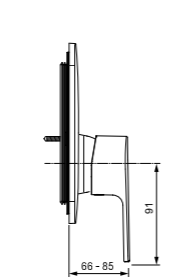

Картридж с функцией HWTC
(ограничение максимальной
температуры горячей воды)
Ппереключатель ванна/душ
с вытяжной кнопкой
(металлический)
Комплект № 1 EasyBox
заказывается дополнительно
A1000NU

Картридж на керамических дисках
Комплект № 1
заказывается отдельно
A1000NU