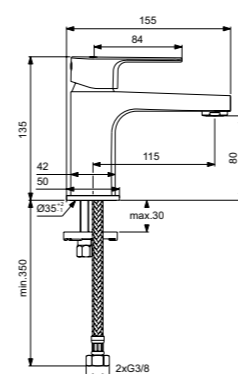

Без донного клапана
Картридж на керамических дисках FirmaFlow®
Технология Click (ограничение потока воды)
Система монтажа EasyFix® (облегченный монтаж)
Тонкий аэратор с ограничением потока 5 л/мин
Поставляется с гибкой подводкой G3/8 PEX
Покрытие SmartShine®
Картридж LightMove®
Комфортное расстояние: Высота 80 мм