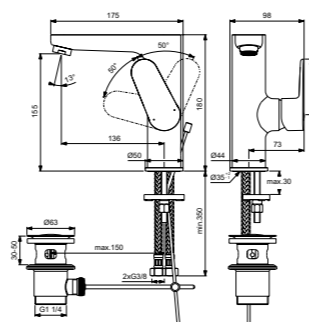

BC497AA
Пластиковый донный клапан
BC703AA
Металлический донный клапан
Картридж на керамических дисках FirmaFlow®
Система монтажа EasyFix® (облегченный монтаж)
Тонкий аэратор с ограничением потока 5 л/мин
Поставляется с гибкой подводкой G3/8 PEX
Покрытие SmartShine®
Картридж LightMove®
Комфортное расстояние: Высота 155 мм