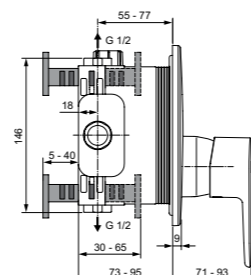

Картридж на керамических дисках
С Комплектом №1
A1300NU
Матовый черный

Картридж на керамических дисках
Комплект № 1
заказывается дополнительно
A1300NU

Картридж с функцией HWTC
(ограничение максимальной
температуры горячей воды)
Переключатель ванна/душ
с вытяжной кнопкой
(металлический)
Комплект №1 EasyBox
заказывается дополнительно
A1000NU

Картридж с функцией HWTC
(ограничение максимальной
температуры горячей воды)
Комплект № 1 EasyBox
заказывается дополнительно
A1000NU