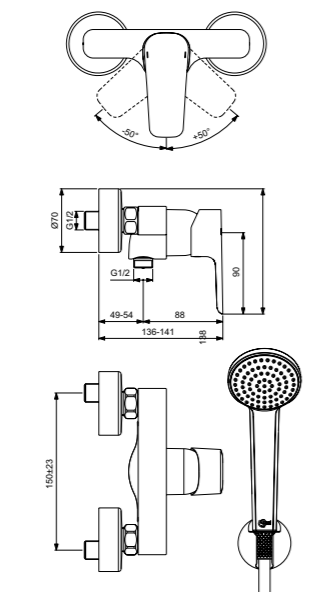

Картридж на керамических дисках FirmaFlow®
Ограничитель максимальной температуры воды (доступна предустановленная опция)
Литой корпус из латуни
Обратный клапан
Душевая лейка Idealrain – 1 функциональный
1500 мм шланг для душа
Фиксированный настенный держатель