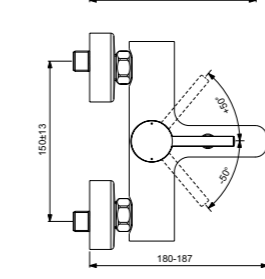

Ceraline
**Настенный смеситель
для душа**
BC200U4

Картридж на керамических дисках
Ограничитель температуры воды
Стандартные S-соединения
размером от 137 мм до 163 мм
Покрытие SmartShine®
Матовый черный/хром

Ceraline
**Настенный смеситель
для душа**
BC200U5

Картридж на керамических дисках
Ограничитель температуры воды
Стандартные S-соединения
размером от 137 мм до 163 мм
Покрытие SmartShine®
Матовый белый/хром

Картридж на керамических дисках
Ограничитель температуры воды
Стандартные S-соединения
размером от 137 мм до 163 мм
С душевым комплектом
Покрытие SmartShine®

Ceraline
**Настенный смеситель
для ванны/душа**
BC199AA

Картридж на керамических дисках
Ограничитель температуры воды
Обратный клапан
Стандартные S-соединения
с шумопоглотителями
Скрытый азратор
Автоматический переключатель
ванна/душ
Покрытие SmartShine®

Ceraline
**Настенный смеситель
для ванны/душа**
BC199U4

Картридж на керамических дисках
Ограничитель температуры воды
Обратный клапан
Стандартные S-соединения
с шумопоглотителями
Скрытый азратор
Автоматический переключатель
ванна/душ
Покрытие SmartShine®
Матовый черный/хром

Ceraline
**Настенный смеситель
для ванны/душа**
BC199U5

Картридж на керамических дисках
Ограничитель температуры воды
Обратный клапан
Стандартные S-соединения
с шумопоглотителями
Скрытый азратор
Автоматический переключатель
ванна/душ
Покрытие SmartShine®
Матовый белый/хром

Ceraline
**Встраиваемый смеситель
для ванны/душа**
Комплекты № 1 + № 2
A6939AA

Картридж с функцией Click
(ограничение потока воды)
Автоматический переключатель
ванна/душ
С Комплектом № 1
A1300NU
Покрытие SmartShine®

Ceraline
**Встраиваемый смеситель
для душа**
Комплекты № 1 + № 2
A6940AA