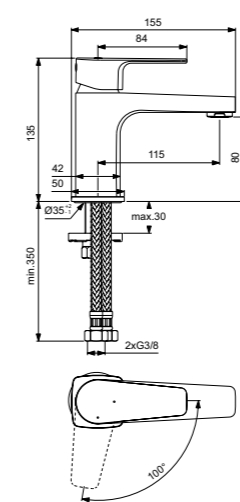

Без донного клапана
Технология BlueStart®
Картридж на керамических дисках FirmaFlow®
Система монтажа EasyFix® (облегченный монтаж)
Тонкий аэратор с ограничением потока 5 л/мин
Поставляется с гибкой подводкой G3/8 PEX
Покрытие SmartShine®
Картридж LightMove®
Комфортное расстояние: Высота 80 мм