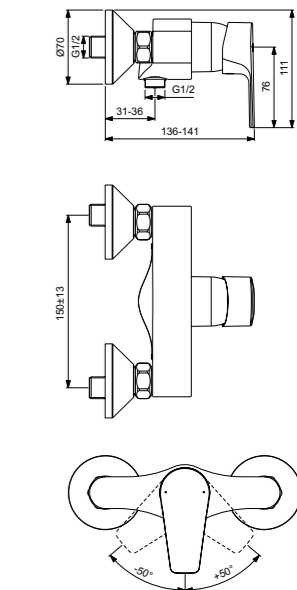

Картридж на керамических дисках FirmaFlow®

Технология Click (ограничение потока воды)

Обратный клапан

Покрытие SmartShine®

Картридж LightMove®