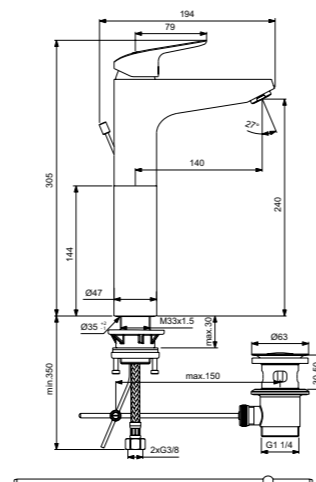

Металлический донный клапан
Картридж на керамических дисках FirmaFlow®
Тонкий аэратор с ограничением потока 5 л/мин
Система монтажа EasyFix® (облегченный монтаж)
Поставляется с гибкой подводкой G3/8 PEX
Ограничение максимальной температуры воды (доступна предустановленная опция)
Покрытие SmartShine®
Картридж LightMove®