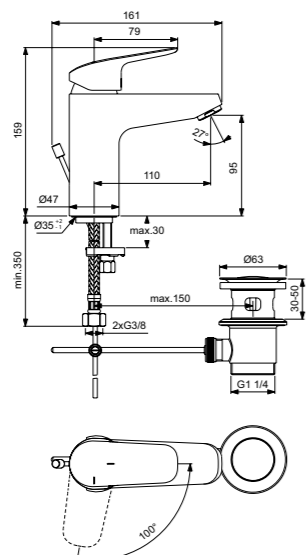

Металлический донный клапан
Технология BlueStart®
Картридж на керамических дисках FirmaFlow®
Тонкий аэратор с ограничением потока 5 л/мин
Система монтажа EasyFix® (облегченный монтаж)
Поставляется с гибкой подводкой G3/8 PEX
Ограничение максимальной температуры воды (доступна предустановленная опция)
Покрытие SmartShine®
Картридж LightMove®
Комфортное расстояние: Высота 100 мм