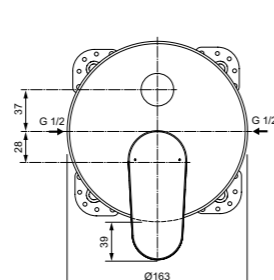

Картридж на керамических дисках
С Комплектом №1
A1300NU
Матовый черный

Картридж на керамических дисках
Комплект № 1
заказывается дополнительно
A1300NU

Картридж с функцией HWTC
(ограничение максимальной
температуры горячей воды)
Переключатель ванна/душ
с вытяжной кнопкой
(металлический)
Комплект №1 EasyBox
заказывается дополнительно
A1000NU

Картридж с функцией HWTC
(ограничение максимальной
температуры горячей воды)
Комплект № 1 EasyBox
заказывается дополнительно
A1000NU