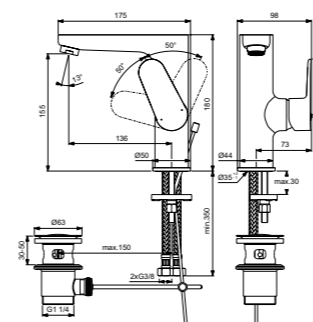

Металлический донный клапан
Картридж на керамических дисках FirmaFlow®
Система монтажа EasyFix® (облегченный монтаж)
Тонкий аэратор с ограничением потока 5 л/мин
Поставляется с гибкой подводкой G3/8 PEX
Покрытие SmartShine®
Картридж LightMove®
Комфортное расстояние: Высота 155 мм
Матовый черный