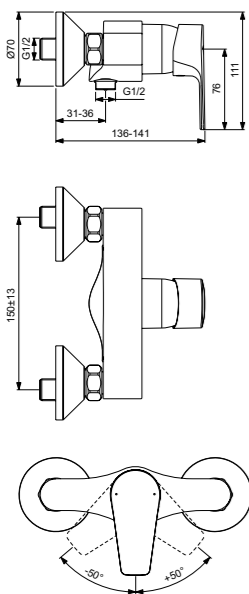

Обратный клапан

Покрытие SmartShine®

Картридж LightMove®

Cerafine D
Настенный смеситель для душа
BC493U8

Картридж на керамических дисках FirmaFlow®
Технология Click (ограничение потока воды)
Обратный клапан
Покрытие SmartShine®
Картридж LightMove®
Серый жемчуг / Хром