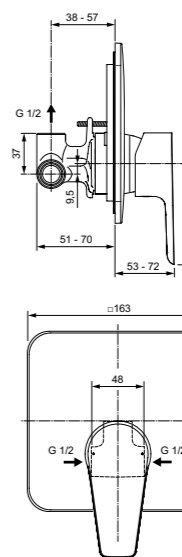

Картридж на керамических дисках
С Комплектом № 1
A1000NU