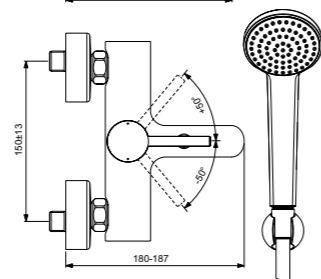

Ceraline
**Настенный смеситель
для душа**
BC200U4

Картридж на керамических дисках
Ограничитель температуры воды
Стандартные S-соединения
размером от 137 мм до 163 мм
Покрытие SmartShine®
Матовый черный/хром

Ceraline
**Настенный смеситель
для душа**
BC200U5

Картридж на керамических дисках
Ограничитель температуры воды
Стандартные S-соединения
размером от 137 мм до 163 мм
Покрытие SmartShine®
Матовый белый/хром

Картридж на керамических дисках
Ограничитель температуры воды
Стандартные S-соединения
размером от 137 мм до 163 мм
С душевым комплектом
Покрытие SmartShine®

Ceraline
**Настенный смеситель
для ванны/душа**
BC199AA

Картридж на керамических дисках
Ограничитель температуры воды
Обратный клапан
Стандартные S-соединения
с шумопоглотителями
Скрытый азратор
Автоматический переключатель
ванна/душ
Покрытие SmartShine®

Ceraline
**Настенный смеситель
для ванны/душа**
BC199U4

Картридж на керамических дисках
Ограничитель температуры воды
Обратный клапан
Стандартные S-соединения
с шумопоглотителями
Скрытый азратор
Автоматический переключатель
ванна/душ
Покрытие SmartShine®
Матовый черный/хром

Ceraline
**Настенный смеситель
для ванны/душа**
BC199U5

Картридж на керамических дисках
Ограничитель температуры воды
Обратный клапан
Стандартные S-соединения
с шумопоглотителями
Скрытый азратор
Автоматический переключатель
ванна/душ
Покрытие SmartShine®
Матовый белый/хром

Ceraline
**Встраиваемый смеситель
для ванны/душа**
Комплекты № 1 + № 2
A6939AA

Картридж с функцией Click
(ограничение потока воды)
Автоматический переключатель
ванна/душ
С Комплектом № 1
A1300NU
Покрытие SmartShine®

Ceraline
**Встраиваемый смеситель
для душа**
Комплекты № 1 + № 2
A6940AA