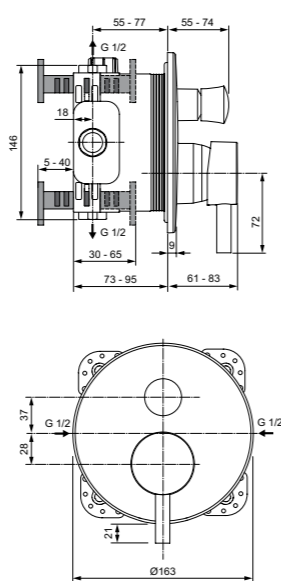

Картридж с функцией HWTC
(ограничение максимальной
температуры горячей воды)
Переключатель ванна/душ
с вытяжной кнопкой
Комплект № 1 EasyBox
заказывается дополнительно
A1000NU
Покрытие SmartShine®