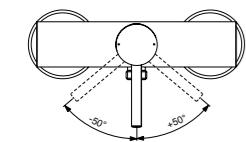

Ceraline
**Настенный смеситель
для душа**
BC200U4

Картридж на керамических дисках
Ограничитель температуры воды
Стандартные S-соединения
размером от 137 мм до 163 мм
Покрытие SmartShine®
Матовый черный/хром

Ceraline
**Настенный смеситель
для душа**
BC200U5

Картридж на керамических дисках
Ограничитель температуры воды
Стандартные S-соединения
размером от 137 мм до 163 мм
Покрытие SmartShine®
Матовый белый/хром

Картридж на керамических дисках
Ограничитель температуры воды
Стандартные S-соединения
размером от 137 мм до 163 мм
С душевым комплектом
Покрытие SmartShine®

Ceraline
**Настенный смеситель
для ванны/душа**
BC199AA

Картридж на керамических дисках
Ограничитель температуры воды
Обратный клапан
Стандартные S-соединения
с шумопоглотителями
Скрытый азратор
Автоматический переключатель
ванна/душ
Покрытие SmartShine®

Ceraline
**Настенный смеситель
для ванны/душа**
BC199U4

Картридж на керамических дисках
Ограничитель температуры воды
Обратный клапан
Стандартные S-соединения
с шумопоглотителями
Скрытый азратор
Автоматический переключатель
ванна/душ
Покрытие SmartShine®
Матовый черный/хром

Ceraline
**Настенный смеситель
для ванны/душа**
BC199U5

Картридж на керамических дисках
Ограничитель температуры воды
Обратный клапан
Стандартные S-соединения
с шумопоглотителями
Скрытый азратор
Автоматический переключатель
ванна/душ
Покрытие SmartShine®
Матовый белый/хром

Ceraline
**Встраиваемый смеситель
для ванны/душа**
Комплекты № 1 + № 2
A6939AA

Картридж с функцией Click
(ограничение потока воды)
Автоматический переключатель
ванна/душ
С Комплектом № 1
A1300NU
Покрытие SmartShine®

Ceraline
**Встраиваемый смеситель
для душа**
Комплекты № 1 + № 2
A6940AA