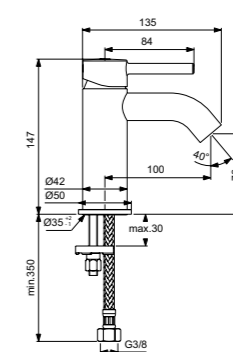

Металлический донный клапан

Система монтажа EasyFix®
(облегченный монтаж)

Скрытый аэратор
с ограничением потока 5 л/мин

Картридж на керамических дисках

Ограничитель температуры воды

Поставляется с гибкой
подводкой G3/8 PEX

Покрытие SmartShine®

Комфортное расстояние:
Высота 80 мм