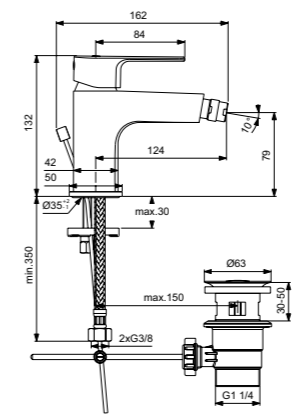

BC492AA
Пластиковый донный клапан

BC691AA
Металлический донный клапан

Картридж на керамических дисках FirmaFlow®

Система монтажа EasyFix® (облегченный монтаж)

Тонкий аэратор с ограничением потока 5 л/мин

Поставляется с гибкой подводкой G3/8 PEX

Шаровый шарнир M18x2

Покрытие SmartShine®

Картридж LightMove®