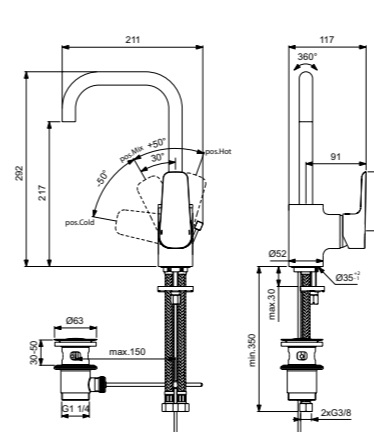

Ceraplan III
Смеситель для умывальника с боковой ручкой
B0706AA / B0708AA

B0706AA
Металлический донный клапан
B0708AA
Без донного клапана
Поворотный излив 150 мм
Ограничение температуры
Картридж на керамических дисках FirmaFlow®
Поставляется с гибкой подводкой G3/8 PEX
Ограничение потока
Система монтажа EasyFix® (облегченный монтаж)
Покрытие SmartShine®
Картридж LightMove®
Комфортное расстояние: Высота 70 мм