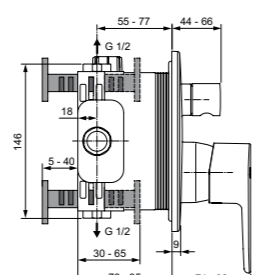

Картридж на керамических дисках
С Комплектом №1
A1300NU
Матовый черный

Картридж на керамических дисках
Комплект № 1
заказывается дополнительно
A1300NU

Картридж с функцией HWTC
(ограничение максимальной
температуры горячей воды)
Переключатель ванна/душ
с вытяжной кнопкой
(металлический)
Комплект №1 EasyBox
заказывается дополнительно
A1000NU

Картридж с функцией HWTC
(ограничение максимальной
температуры горячей воды)
Комплект № 1 EasyBox
заказывается дополнительно
A1000NU