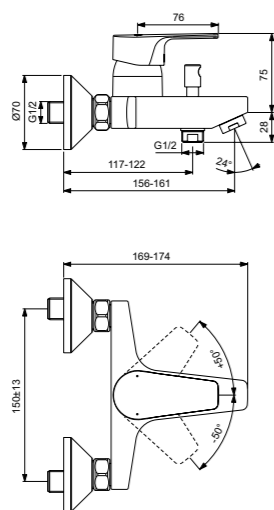

Картридж на керамических дисках FirmaFlow®
Технология Click (ограничение потока воды)
Обратный клапан
Автоматический переключатель ванна/душ
Покрытие SmartShine®
Картридж LightMove®