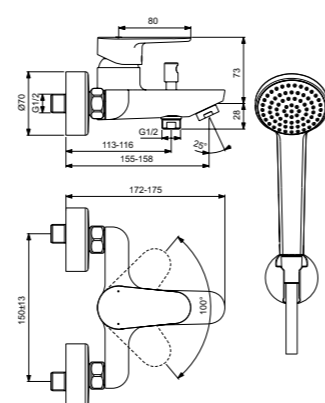

Картридж на керамических дисках FirmaFlow®
Технология Click (ограничение потока воды)
Обратный клапан
Покрытие SmartShine®
Картридж LightMove®
Матовый черный

Cerafine O
Настенный смеситель для ванны/душа
BC500AA

Картридж на керамических дисках FirmaFlow®
Технология Click (ограничение потока воды)
Обратный клапан
Покрытие SmartShine®
Картридж LightMove®

Cerafine O
Настенный смеситель для ванны/душа
BC500U4

Картридж на керамических дисках FirmaFlow®
Технология Click (ограничение потока воды)
Обратный клапан
Покрытие SmartShine®
Картридж LightMove®
Матовый черный

Cerafine O
Настенный смеситель для ванны/душа с душевым комплектом
BC706AA

Картридж на керамических дисках FirmaFlow®
Технология Click (ограничение потока воды)
Обратный клапан
Фиксированный настенный держатель
Металлический шланг 1500 мм
Душевая лейка Idealrain
Покрытие SmartShine®
Картридж LightMove®

Cerafine O
Встраиваемый смеситель для душа Комплект № 1 + Комплект № 2
A7192AA

Картридж на керамических дисках
С Комплектом № 1
A1300NU

Cerafine O
Встраиваемый смеситель для душа Комплект № 2
A7194AA

Картридж на керамических дисках
Комплект № 1
заказывается отдельно
A1300NU

Cerafine O
Встраиваемый смеситель для душа Комплект № 1 + Комплект № 2
A7192U4

Картридж на керамических дисках
С Комплектом № 1
A1300NU
Матовый черный

Cerafine O
Встраиваемый смеситель для ванны/душа Комплект №1 + Комплект № 2
A7193AA

Картридж на керамических дисках
С Комплектом № 1
A1300NU