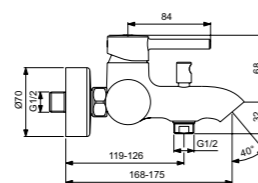

Ceraline
**Настенный смеситель
для душа**
BC200U4

Картридж на керамических дисках
Ограничитель температуры воды
Стандартные S-соединения
размером от 137 мм до 163 мм
Покрытие SmartShine®
Матовый черный/хром

Ceraline
**Настенный смеситель
для душа**
BC200U5

Картридж на керамических дисках
Ограничитель температуры воды
Стандартные S-соединения
размером от 137 мм до 163 мм
Покрытие SmartShine®
Матовый белый/хром

Картридж на керамических дисках
Ограничитель температуры воды
Стандартные S-соединения
размером от 137 мм до 163 мм
С душевым комплектом
Покрытие SmartShine®

Ceraline
**Настенный смеситель
для ванны/душа**
BC199AA

Картридж на керамических дисках
Ограничитель температуры воды
Обратный клапан
Стандартные S-соединения
с шумопоглотителями
Скрытый азратор
Автоматический переключатель
ванна/душ
Покрытие SmartShine®

Ceraline
**Настенный смеситель
для ванны/душа**
BC199U4

Картридж на керамических дисках
Ограничитель температуры воды
Обратный клапан
Стандартные S-соединения
с шумопоглотителями
Скрытый азратор
Автоматический переключатель
ванна/душ
Покрытие SmartShine®
Матовый черный/хром

Ceraline
**Настенный смеситель
для ванны/душа**
BC199U5

Картридж на керамических дисках
Ограничитель температуры воды
Обратный клапан
Стандартные S-соединения
с шумопоглотителями
Скрытый азратор
Автоматический переключатель
ванна/душ
Покрытие SmartShine®
Матовый белый/хром

Ceraline
**Встраиваемый смеситель
для ванны/душа**
Комплекты № 1 + № 2
A6939AA

Картридж с функцией Click
(ограничение потока воды)
Автоматический переключатель
ванна/душ
С Комплектом № 1
A1300NU
Покрытие SmartShine®

Ceraline
**Встраиваемый смеситель
для душа**
Комплекты № 1 + № 2
A6940AA