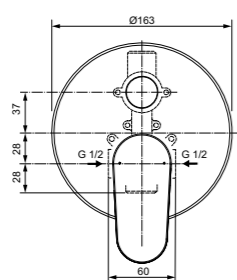

Картридж на керамических дисках
С Комплектом №1
A1300NU
Матовый черный

Картридж на керамических дисках
Комплект № 1
заказывается дополнительно
A1300NU

Картридж с функцией HWTC
(ограничение максимальной
температуры горячей воды)
Переключатель ванна/душ
с вытяжной кнопкой
(металлический)
Комплект №1 EasyBox
заказывается дополнительно
A1000NU

Картридж с функцией HWTC
(ограничение максимальной
температуры горячей воды)
Комплект № 1 EasyBox
заказывается дополнительно
A1000NU