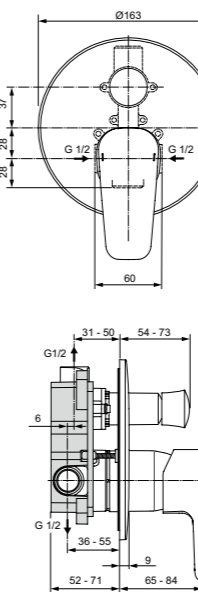

Картридж с функцией Click (ограничение потока воды)
Автоматический переключатель ванна/душ
Комплект № 1 + Комплект № 2 (полный комплект)