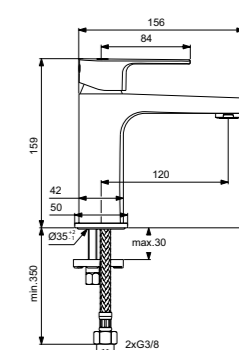

Без донного клапана
Картридж на керамических дисках FirmaFlow®
Технология Click (ограничение потока воды)
Система монтажа EasyFix® (облегченный монтаж)
Тонкий аэратор с ограничением потока 5 л/мин
Поставляется с гибкой подводкой G3/8 PEX
Покрытие SmartShine®
Картридж LightMove®
Комфортное расстояние: Высота 105 мм