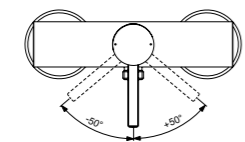

Ceraline
**Настенный смеситель
для душа**
BC200U4

Картридж на керамических дисках
Ограничитель температуры воды
Стандартные S-соединения
размером от 137 мм до 163 мм
Покрытие SmartShine®
Матовый черный/хром

Ceraline
**Настенный смеситель
для душа**
BC200U5

Картридж на керамических дисках
Ограничитель температуры воды
Стандартные S-соединения
размером от 137 мм до 163 мм
Покрытие SmartShine®
Матовый белый/хром

Картридж на керамических дисках
Ограничитель температуры воды
Стандартные S-соединения
размером от 137 мм до 163 мм
С душевым комплектом
Покрытие SmartShine®

Ceraline
**Настенный смеситель
для ванны/душа**
BC199AA

Картридж на керамических дисках
Ограничитель температуры воды
Обратный клапан
Стандартные S-соединения
с шумопоглотителями
Скрытый азратор
Автоматический переключатель
ванна/душ
Покрытие SmartShine®

Ceraline
**Настенный смеситель
для ванны/душа**
BC199U4

Картридж на керамических дисках
Ограничитель температуры воды
Обратный клапан
Стандартные S-соединения
с шумопоглотителями
Скрытый азратор
Автоматический переключатель
ванна/душ
Покрытие SmartShine®
Матовый черный/хром

Ceraline
**Настенный смеситель
для ванны/душа**
BC199U5

Картридж на керамических дисках
Ограничитель температуры воды
Обратный клапан
Стандартные S-соединения
с шумопоглотителями
Скрытый азратор
Автоматический переключатель
ванна/душ
Покрытие SmartShine®
Матовый белый/хром

Ceraline
**Встраиваемый смеситель
для ванны/душа**
Комплекты № 1 + № 2
A6939AA

Картридж с функцией Click
(ограничение потока воды)
Автоматический переключатель
ванна/душ
С Комплектом № 1
A1300NU
Покрытие SmartShine®

Ceraline
**Встраиваемый смеситель
для душа**
Комплекты № 1 + № 2
A6940AA