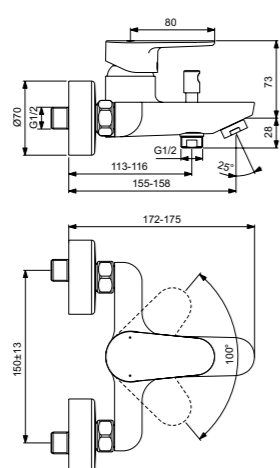

Картридж на керамических дисках FirmaFlow®
Технология Click (ограничение потока воды)
Обратный клапан
Покрытие SmartShine®
Картридж LightMove®
Матовый черный

Cerafine O
Настенный смеситель для ванны/душа
BC500AA

Картридж на керамических дисках FirmaFlow®
Технология Click (ограничение потока воды)
Обратный клапан
Покрытие SmartShine®
Картридж LightMove®

Cerafine O
Настенный смеситель для ванны/душа
BC500U4

Картридж на керамических дисках FirmaFlow®
Технология Click (ограничение потока воды)
Обратный клапан
Покрытие SmartShine®
Картридж LightMove®
Матовый черный

Cerafine O
Настенный смеситель для ванны/душа с душевым комплектом
BC706AA

Картридж на керамических дисках FirmaFlow®
Технология Click (ограничение потока воды)
Обратный клапан
Фиксированный настенный держатель
Металлический шланг 1500 мм
Душевая лейка Idealrain
Покрытие SmartShine®
Картридж LightMove®

Cerafine O
Встраиваемый смеситель для душа Комплект № 1 + Комплект № 2
A7192AA

Картридж на керамических дисках
С Комплектом № 1
A1300NU

Cerafine O
Встраиваемый смеситель для душа Комплект № 2
A7194AA

Картридж на керамических дисках
Комплект № 1
заказывается отдельно
A1300NU

Cerafine O
Встраиваемый смеситель для душа Комплект № 1 + Комплект № 2
A7192U4

Картридж на керамических дисках
С Комплектом № 1
A1300NU
Матовый черный

Cerafine O
Встраиваемый смеситель для ванны/душа Комплект №1 + Комплект № 2
A7193AA

Картридж на керамических дисках
С Комплектом № 1
A1300NU