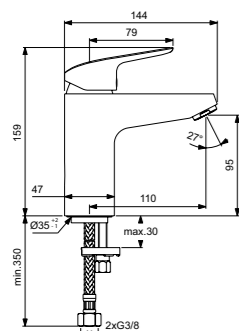

Без донного клапана
Картридж на керамических дисках FirmaFlow®
Тонкий аэратор с ограничением потока 5 л/мин
Система монтажа EasyFix® (облегченный монтаж)
Поставляется с гибкой подводкой G3/8 PEX
Ограничение максимальной температуры воды (доступна предустановленная опция)
Покрытие SmartShine®
Картридж LightMove®
Комфортное расстояние: Высота 100 мм