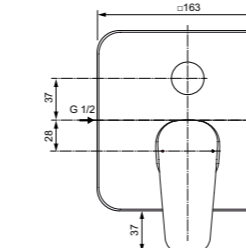

Картридж с функцией HWTC
(ограничение максимальной
температуры горячей воды)
Ппереключатель ванна/душ
с вытяжной кнопкой
(металлический)
Комплект № 1 EasyBox
заказывается дополнительно
A1000NU

Картридж на керамических дисках
Комплект № 1
заказывается отдельно
A1000NU