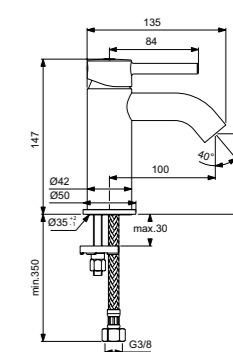

Поставляется с гибкой
подводкой G3/8 PEX

Покрытие SmartShine®

Комфортное расстояние:
Высота 80 мм

Матовый черный/хром

Ceraline
**Настенный смеситель
для душа**
BC200U4

Картридж на керамических дисках
Ограничитель температуры воды
Стандартные S-соединения
размером от 137 мм до 163 мм
Покрытие SmartShine®
Матовый черный/хром