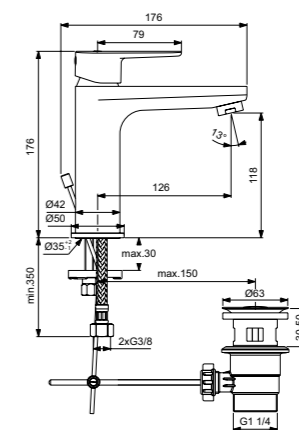

BC496AA
Пластиковый донный клапан
BC699AA
Металлический донный клапан
Картридж на керамических дисках FirmaFlow®
Технология Click (ограничение потока воды)
Система монтажа EasyFix® (облегченный монтаж)
Тонкий аэратор с ограничением потока 5 л/мин
Поставляется с гибкой подводкой G3/8 PEX
Покрытие SmartShine®
Картридж LightMove®
Комфортное расстояние: Высота 120 мм