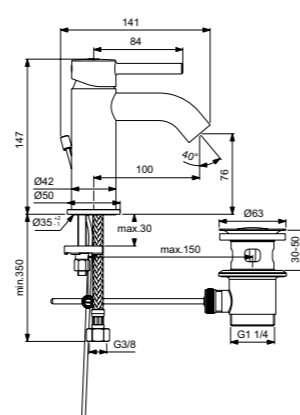

Картридж на керамических дисках

Поставляется с гибкой
подводкой G3/8 PEX

Покрытие SmartShine®

Комфортное расстояние:
Высота 80 мм

Ceraline
Смеситель для умывальника
BC268AA

Без донного клапана

Система монтажа EasyFix®
(облегченный монтаж)