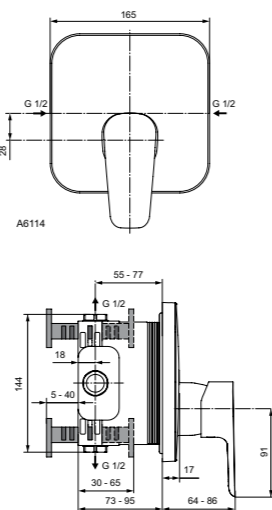

Картридж на керамических дисках
Ограничитель максимальной температуры воды (доступна предустановленная опция)
Комплект № 1 EasyBox заказывается дополнительно A1000NU

Ceraplan III
Встраиваемый смеситель для ванны/душа
Комплект № 2
A6115AA