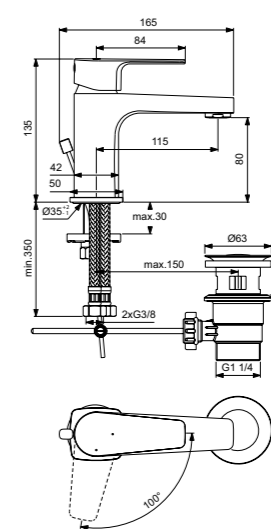

Пластиковый донный клапан
Технология BlueStart®
Картридж на керамических дисках FirmaFlow®
Система монтажа EasyFix® (облегченный монтаж)
Тонкий аэратор с ограничением потока 5 л/мин
Поставляется с гибкой подводкой G3/8 PEX
Покрытие SmartShine®
Картридж LightMove®
Комфортное расстояние: Высота 80 мм